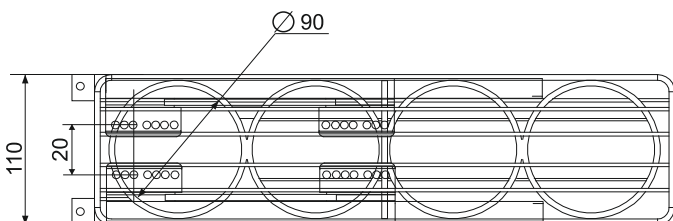

# Бутылочница SENZA Bottom в базу 150/200 мм

**SENZA**

- **Направляющие нижнего крепления** с инновационной системой SOFT CLOSE и SICRONO обеспечивают плавное движение и закрытие.
- **Полное выдвижение.** Максимальный доступ.
- **3D-регулировка фасада.** В трех плоскостях.
- **Испытания.** 20 000 циклов открывания/закрывания под нагрузкой.
- **Высокая нагрузка.** База 150 мм до 8 кг, база 200 мм до 10кг.

## Установочные размеры

### База 150 мм

### База 200 мм

Комплектация:  
корзина 2-х ярусная - 1; комплект направляющих с доводчиком - 1; крепление к фасаду - 1; крепеж

Артикул	База, мм	Размер, мм
<b>10SZ100BM</b>	150	430x110x440
<b>10SZ150BM</b>	200	430x150x440