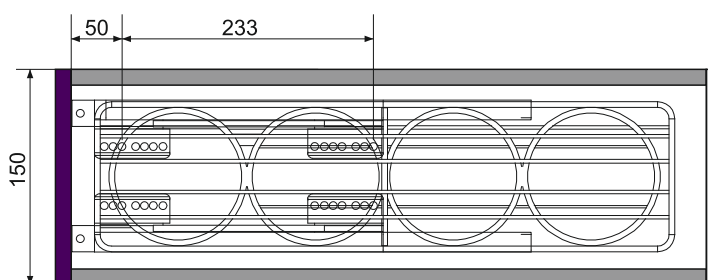

# Бутылочница SENZA Bottom в базу 150/200 мм

**SENZA**

- **Направляющие нижнего крепления** с инновационной системой SOFT CLOSE и SICRONO обеспечивают плавное движение и закрытие.
- **Полное выдвижение.** Максимальный доступ.
- **3D-регулировка фасада.** В трех плоскостях.
- **Испытания.** 20 000 циклов открывания/закрывания под нагрузкой.
- **Высокая нагрузка.** База 150 мм до 8 кг, база 200 мм до 10кг.

## Установочные размеры

### База 150 мм

### База 200 мм

Комплектация:  
корзина 2-х ярусная - 1; комплект направляющих с доводчиком - 1; крепление к фасаду - 1; крепеж

Артикул	База, мм	Размер, мм
<b>10SZ100BM</b>	150	430x110x440
<b>10SZ150BM</b>	200	430x150x440