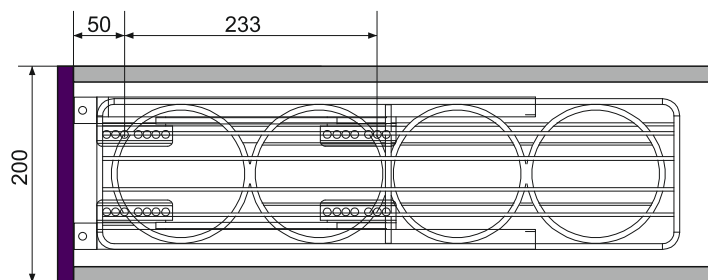

# Бутылочница SENZA Bottom в базу 150/200 мм

**SENZA**

- **Направляющие нижнего крепления** с инновационной системой SOFT CLOSE и SICRONO обеспечивают плавное движение и закрытие.
- **Полное выдвижение.** Максимальный доступ.
- **3D-регулировка фасада.** В трех плоскостях.
- **Испытания.** 20 000 циклов открывания/закрывания под нагрузкой.
- **Высокая нагрузка.** База 150 мм до 8 кг, база 200 мм до 10кг.

## Установочные размеры

### База 150 мм

### База 200 мм

Комплектация:  
корзина 2-х ярусная - 1; комплект направляющих с доводчиком - 1; крепление к фасаду - 1; крепеж

Артикул	База, мм	Размер, мм
<b>10SZ100BM</b>	150	430x110x440
<b>10SZ150BM</b>	200	430x150x440