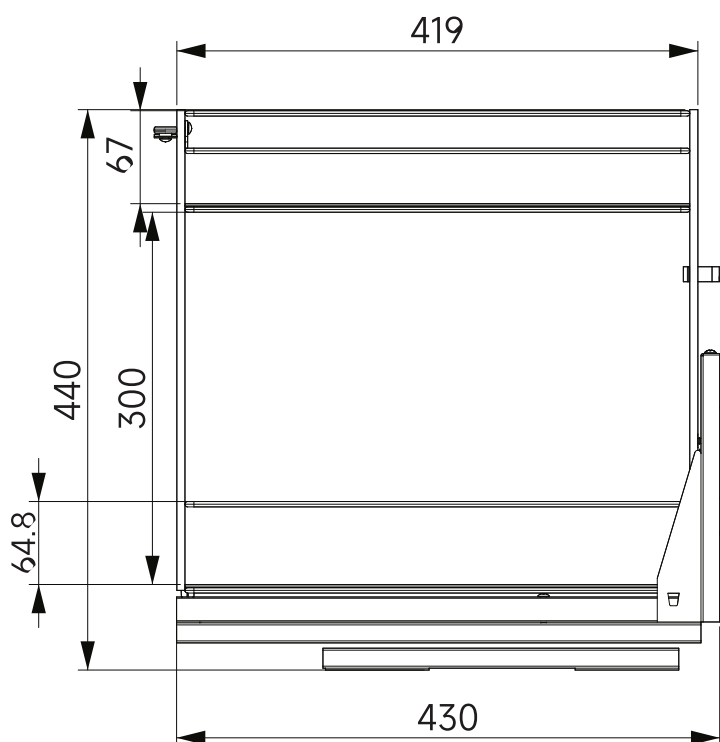

# Бутылочница SENZA Bottom в базу 150/200 мм

**SENZA**

- **Направляющие нижнего крепления** с инновационной системой SOFT CLOSE и SICRONO обеспечивают плавное движение и закрытие.
- **Полное выдвижение.** Максимальный доступ.
- **3D-регулировка фасада.** В трех плоскостях.
- **Испытания.** 20 000 циклов открывания/закрывания под нагрузкой.
- **Высокая нагрузка.** База 150 мм до 8 кг, база 200 мм до 10кг.

## Установочные размеры

### База 150 мм

### База 200 мм

Комплектация:  
корзина 2-х ярусная - 1; комплект направляющих с доводчиком - 1; крепление к фасаду - 1; крепеж

Артикул	База, мм	Размер, мм
<b>10SZ100BM</b>	150	430x110x440
<b>10SZ150BM</b>	200	430x150x440