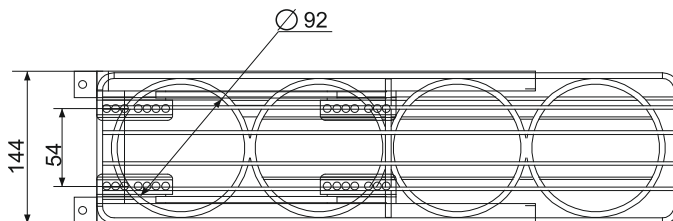

# Бутылочница SENZA Bottom в базу 150/200 мм

**SENZA**

- **Направляющие нижнего крепления** с инновационной системой SOFT CLOSE и SICRONO обеспечивают плавное движение и закрытие.
- **Полное выдвижение.** Максимальный доступ.
- **3D-регулировка фасада.** В трех плоскостях.
- **Испытания.** 20 000 циклов открывания/закрывания под нагрузкой.
- **Высокая нагрузка.** База 150 мм до 8 кг, база 200 мм до 10кг.

## Установочные размеры

### База 150 мм

### База 200 мм

Комплектация:  
корзина 2-х ярусная - 1; комплект направляющих с доводчиком - 1; крепление к фасаду - 1; крепеж

Артикул	База, мм	Размер, мм
<b>10SZ100BM</b>	150	430x110x440
<b>10SZ150BM</b>	200	430x150x440