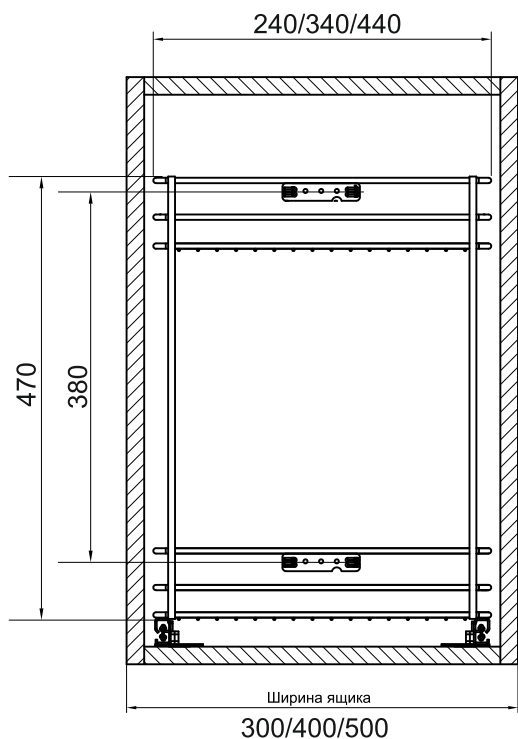

# Корзина SENZA Cargo в базу 300/400/500 мм

**SENZA**

- **Направляющие** с инновационной системой SOFT CLOSE и SICRONO обеспечивают плавное движение и закрытие.
- **Полное выдвижение.** Максимальный доступ.
- **3D-регулировка фасада.** В трех плоскостях.
- **Испытания.** 70 000 циклов открывания/закрывания под нагрузкой.
- **Высокая нагрузка.** до 20 кг

## Установочные размеры

Артикул	База, мм	Размер, мм
<b>10SZ300C</b>	300	240x470x455
<b>10SZ400C</b>	400	340x470x455
<b>10SZ500C</b>	500	440x470x455