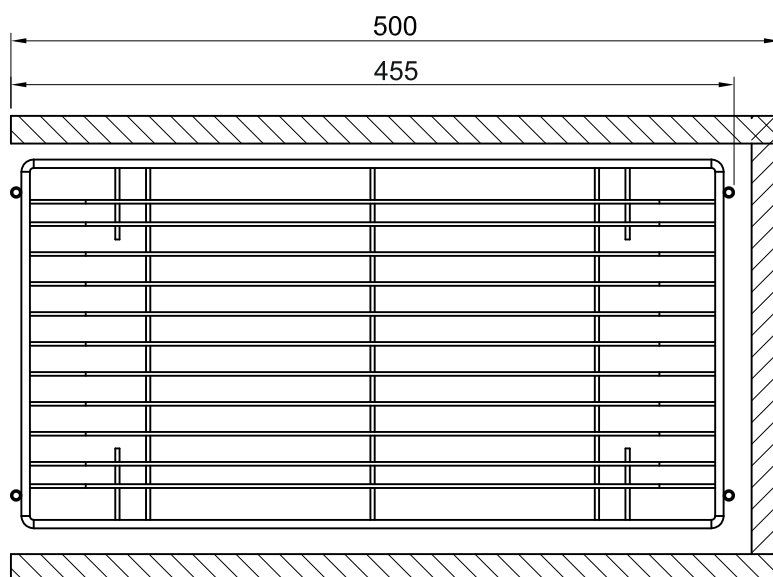

# Корзина SENZA Cargo в базу 300/400/500 мм

**SENZA**

- **Направляющие** с инновационной системой SOFT CLOSE и SICRONO обеспечивают плавное движение и закрытие.
- **Полное выдвижение.** Максимальный доступ.
- **3D-регулировка фасада.** В трех плоскостях.
- **Испытания.** 70 000 циклов открывания/закрывания под нагрузкой.
- **Высокая нагрузка.** до 20 кг

## Установочные размеры

Артикул	База, мм	Размер, мм
<b>10SZ300C</b>	300	240x470x455
<b>10SZ400C</b>	400	340x470x455
<b>10SZ500C</b>	500	440x470x455