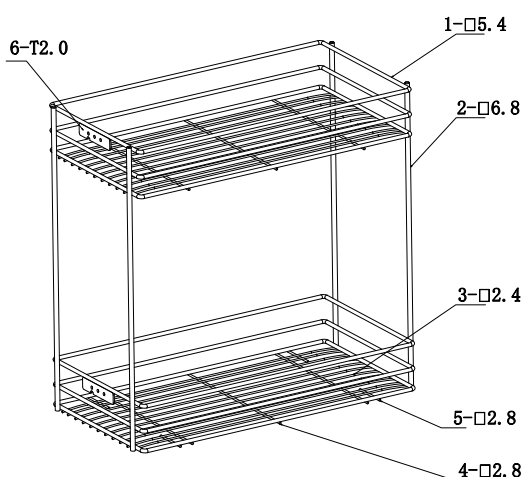

# Корзина SENZA Cargo в базу 300/400/500 мм

**SENZA**

- **Направляющие** с инновационной системой SOFT CLOSE и SICRONO обеспечивают плавное движение и закрытие.
- **Полное выдвижение.** Максимальный доступ.
- **3D-регулировка фасада.** В трех плоскостях.
- **Испытания.** 70 000 циклов открывания/закрывания под нагрузкой.
- **Высокая нагрузка.** до 20 кг

## Установочные размеры

Артикул	База, мм	Размер, мм
<b>10SZ300C</b>	300	240x470x455
<b>10SZ400C</b>	400	340x470x455
<b>10SZ500C</b>	500	440x470x455