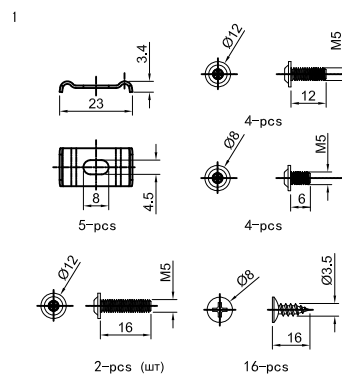

# Корзина SENZA Cargo в базу 300/400/500 мм

**SENZA**

- **Направляющие** с инновационной системой SOFT CLOSE и SICRONO обеспечивают плавное движение и закрытие.
- **Полное выдвижение.** Максимальный доступ.
- **3D-регулировка фасада.** В трех плоскостях.
- **Испытания.** 70 000 циклов открывания/закрывания под нагрузкой.
- **Высокая нагрузка.** до 20 кг

## Установочные размеры

Артикул	База, мм	Размер, мм
<b>10SZ300C</b>	300	240x470x455
<b>10SZ400C</b>	400	340x470x455
<b>10SZ500C</b>	500	440x470x455