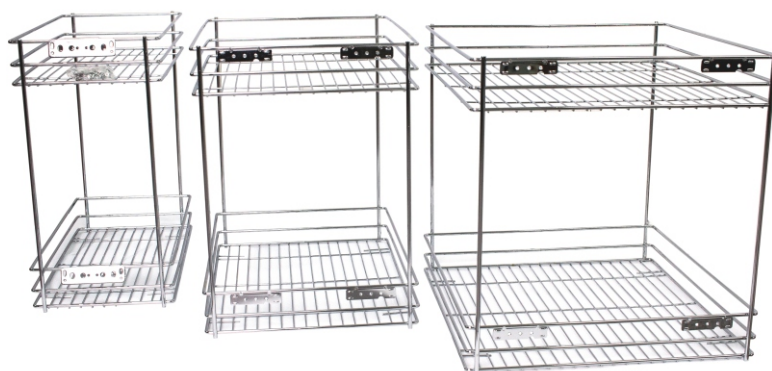

# Корзина SENZA Cargo в базу 300/400/500 мм

**SENZA**

- **Направляющие** с инновационной системой SOFT CLOSE и SICRONO обеспечивают плавное движение и закрытие.
- **Полное выдвижение.** Максимальный доступ.
- **3D-регулировка фасада.** В трех плоскостях.
- **Испытания.** 70 000 циклов открывания/закрывания под нагрузкой.
- **Высокая нагрузка.** до 20 кг

## Установочные размеры

Артикул	База, мм	Размер, мм
<b>10SZ300C</b>	300	240x470x455
<b>10SZ400C</b>	400	340x470x455
<b>10SZ500C</b>	500	440x470x455