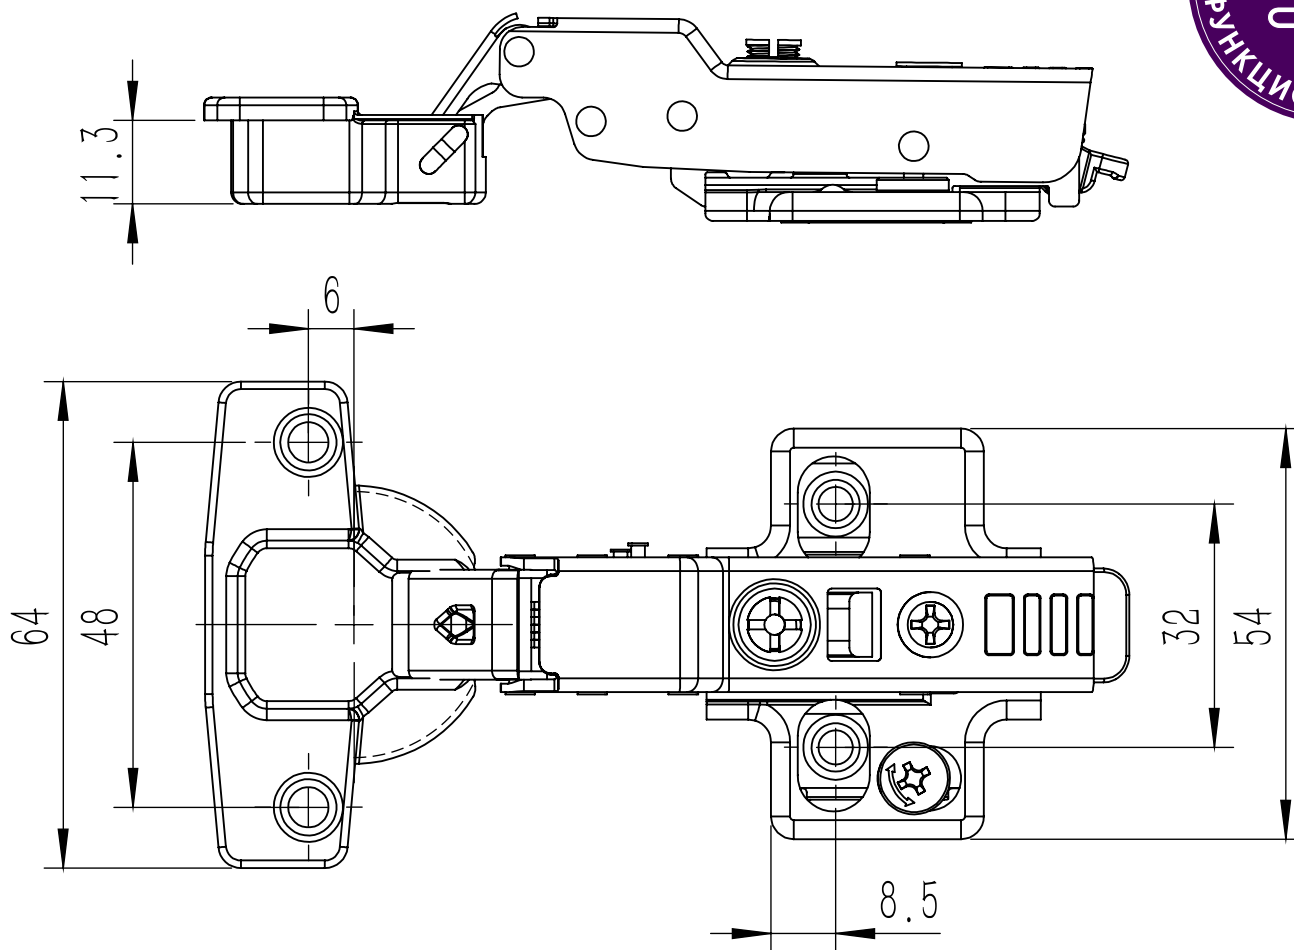

Петля SENZA Hola

полунакладная, арт. 08SZ9958

SENZA

- **Механизм Soft Close.** Доводчик срабатывает под небольшим углом открывания.
- **Система two motion.** Двухходовое открывание фасада
- **Испытания.** Петля прошла испытания в лабораториях завода на 80 000 циклов открывания под нагрузкой.
- **Заглушки технических отверстий.**
- **3D регулировка.** Регулировка положения дверцы по глубине, ширине и высоте.
- **Антикоррозийные испытания.** Петли выдержали 72-часовое испытание солевым раствором на прочность в агрессивных средах.
- **Система быстрого монтажа Clip-On**

Схема петли

Тип петли: накладная
Тип закрывания: с доводчиком
Установка: Clip-on
Регулировка: по высоте, ширине, глубине
Материал: холоднокатаная сталь
Покрытие: никель
Угол открывания: 105°
Расстояние чашки шарнира: 35 мм
Глубина чашки петли: 11.3 мм
Упаковка: 100 шт