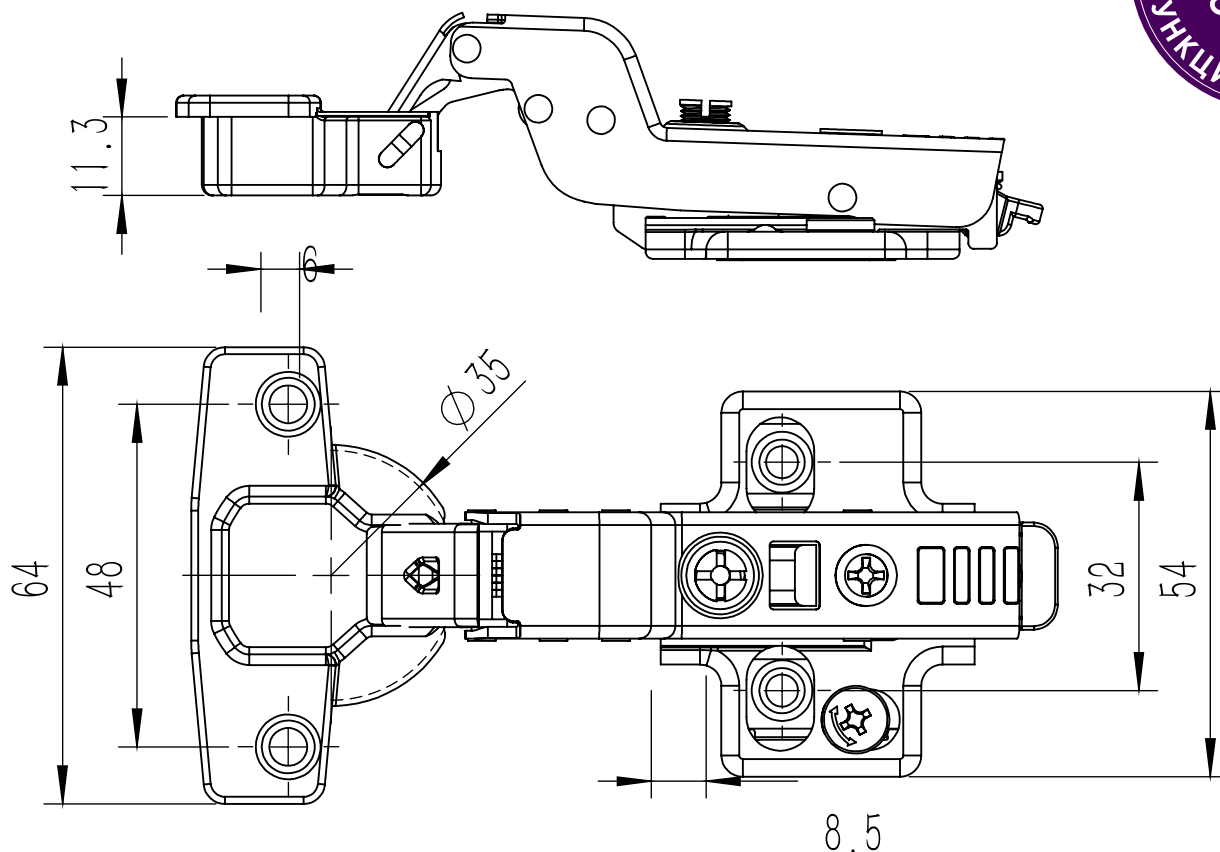

Петля SENZA Hola

вкладная, арт. 08SZ9959

SENZA

- **Механизм Soft Close.** Доводчик срабатывает под небольшим углом открывания.
- **Система two motion.** Двухходовое открывание фасада
- **Испытания.** Петля прошла испытания в лабораториях завода на 80 000 циклов открывания под нагрузкой.
- **Заглушки технических отверстий.**
- **3D регулировка.** Регулировка положения дверцы по глубине, ширине и высоте.
- **Антикоррозийные испытания.** Петли выдержали 72-часовое испытание солевым раствором на прочность в агрессивных средах.
- **Система быстрого монтажа Clip-On**

Схема петли

Тип петли: накладная
Тип закрывания: с доводчиком
Установка: Clip-on
Регулировка: по высоте, ширине, глубине
Материал: холоднокатаная сталь
Покрытие: никель
Угол открывания: 105°
Расстояние чашки шарнира: 35 мм
Глубина чашки петли: 11.3 мм
Упаковка: 100 шт