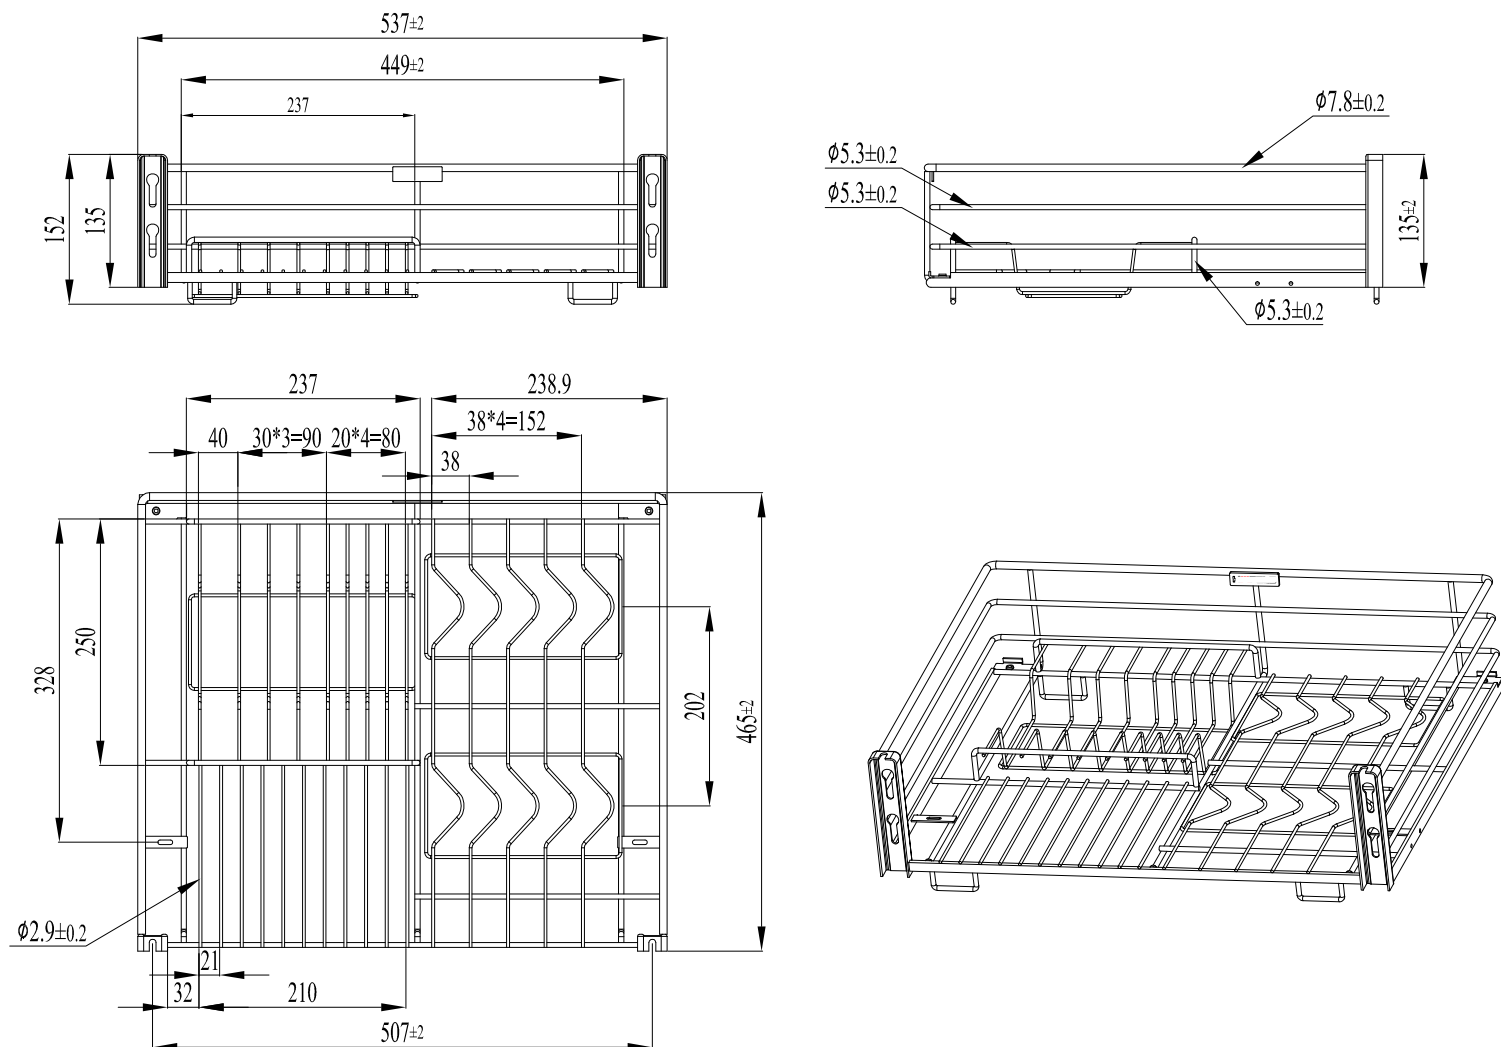

# Посудосушитель в нижнюю базу, 600 мм

**SENZA**

- **Nano-fix anticor.** Нано антикоррозийное покрытие против ржавчины.
- **Направляющие** с инновационной системой SOFT CLOSE и SICRONO обеспечивают плавное движение и закрытие.
- **Полное выдвижение.** Максимальный доступ к полезному пространству.
- **3D-регулировка фасада.** Функция регулировки фасада в трех плоскостях.
- **Высокая нагрузка** до 30 кг.
- **Современный дизайн.**
- **Испытания.** 70000 циклов открывания под нагрузкой.
- **Гарантия.** 5 лет.

## Установочные размеры

### КОМПЛЕКТАЦИЯ:

Корзина - 1 шт

Поддон - 1 шт

Пластиковый отсек для мелкой утвари - 1шт

Комплект направляющих - 1 шт

Комплект для монтажа фасада - 2шт

Крепеж.