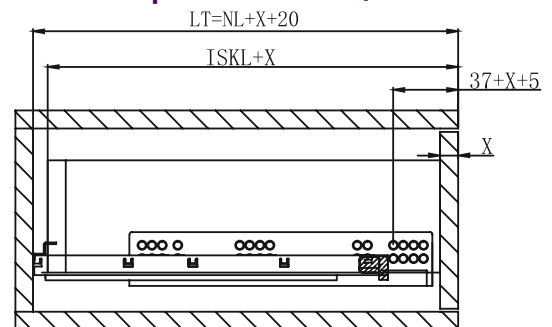

Установочные размеры

Установка для ЛДСП 16 мм

Установка для ЛДСП 19 мм

Схема присадки направляющих

Стандартный ящик

Встраиваемый ящик

LW - внутренняя ширина ящика
 SKW - ширина ящика
 NL - номинальная длина направляющей
 LT - внутренняя глубина ящика
 SKL - длина ящика
 X - толщина панели ящика