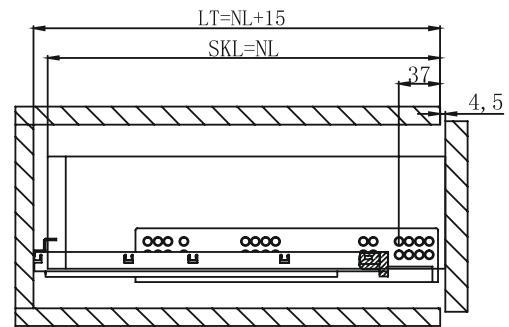

Установочные размеры

Установка для ЛДСП 16 мм

Установка для ЛДСП 19 мм

Схема присадки направляющих

Стандартный ящик

Встраиваемый ящик

LW - внутренняя ширина ящика
 SKW - ширина ящика
 NL - номинальная длина направляющей
 LT - внутренняя глубина ящика
 SKL - длина ящика
 X - толщина панели ящика