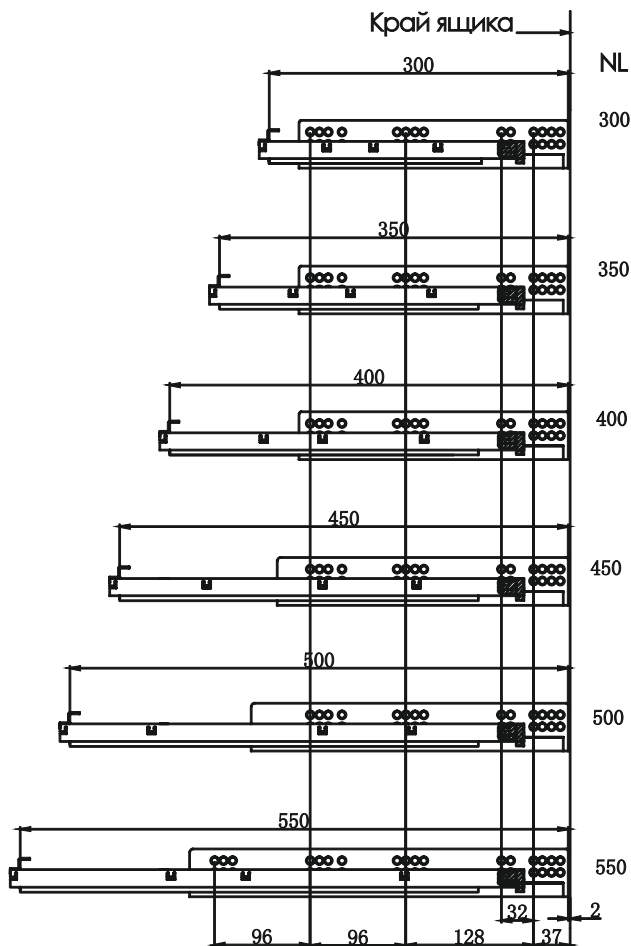

Направляющие SENZA Colpo Soft

SENZA

- **Push to open.** Открытие без нажатия.
- **Soft.** Плавное закрывание.
- **Испытания.** 70 000 циклов открывания/закрывания под нагрузкой.
- **Высокая нагрузка.** Грузоподъемность ящика 35 кг.
- **3D-регулировка фасада.** В трех плоскостях.
- **Полное выдвижение.** Максимальный доступ.
- **Гарантия.** 5 лет.

Установочные размеры

Установка для ЛДСП 16 мм

Установка для ЛДСП 19 мм

Схема присадки направляющих

Стандартный ящик

Встраиваемый ящик

LW - внутренняя ширина ящика
 SKW - ширина ящика
 NL - номинальная длина направляющей
 LT - внутренняя глубина ящика
 SKL - длина ящика
 X - толщина панели ящика