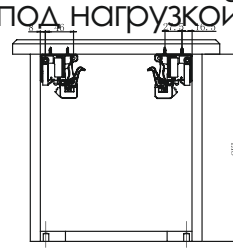

Направляющие SENZA Colpo Soft

SENZA

- **Push to open.** Открытие без нажатия.
- **Soft.** Плавное закрывание.
- **Испытания.** 70 000 циклов открывания/закрывания под нагрузкой.
- **Высокая нагрузка.** Грузоподъемность ящика 35 кг.
- **3D-регулировка фасада.** В трех плоскостях.
- **Полное выдвижение.** Максимальный доступ.
- **Гарантия.** 5 лет.

Установочные размеры

Установка для ЛДСП 16 мм

Установка для ЛДСП 19 мм

Схема присадки направляющих

Стандартный ящик

Встраиваемый ящик

LW - внутренняя ширина ящика
 SKW - ширина ящика
 NL - номинальная длина направляющей
 LT - внутренняя глубина ящика
 SKL - длина ящика
 X - толщина панели ящика