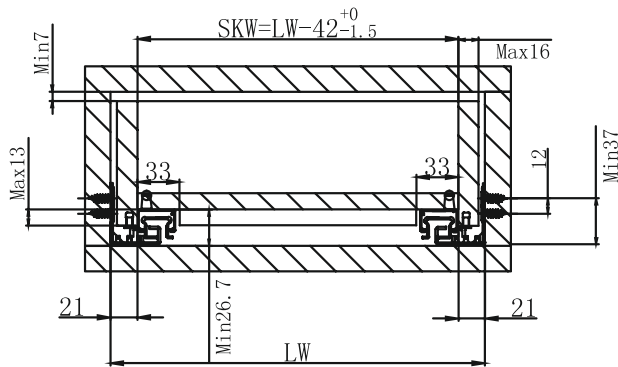

Направляющие SENZA Colpo Soft

SENZA

- **Push to open.** Открытие без нажатия.
- **Soft.** Плавное закрывание.
- **Испытания.** 70 000 циклов открывания/закрывания под нагрузкой.
- **Высокая нагрузка.** Грузоподъемность ящика 35 кг.
- **3D-регулировка фасада.** В трех плоскостях.
- **Полное выдвижение.** Максимальный доступ.
- **Гарантия.** 5 лет.

Установочные размеры

Установка для ЛДСП 16 мм

Установка для ЛДСП 19 мм

Схема присадки направляющих

Стандартный ящик

Встраиваемый ящик

LW - внутренняя ширина ящика
 SKW - ширина ящика
 NL - номинальная длина направляющей
 LT - внутренняя глубина ящика
 SKL - длина ящика
 X - толщина панели ящика