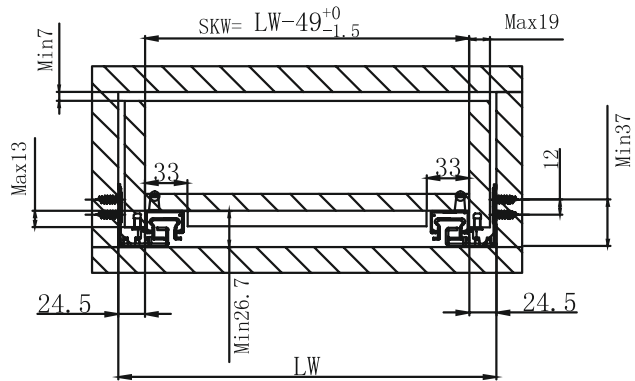

Установочные размеры

Установка для ЛДСП 16 мм

Установка для ЛДСП 19 мм

Схема присадки направляющих

Стандартный ящик

Встраиваемый ящик

LW - внутренняя ширина ящика
 SKW - ширина ящика
 NL - номинальная длина направляющей
 LT - внутренняя глубина ящика
 SKL - длина ящика
 X - толщина панели ящика