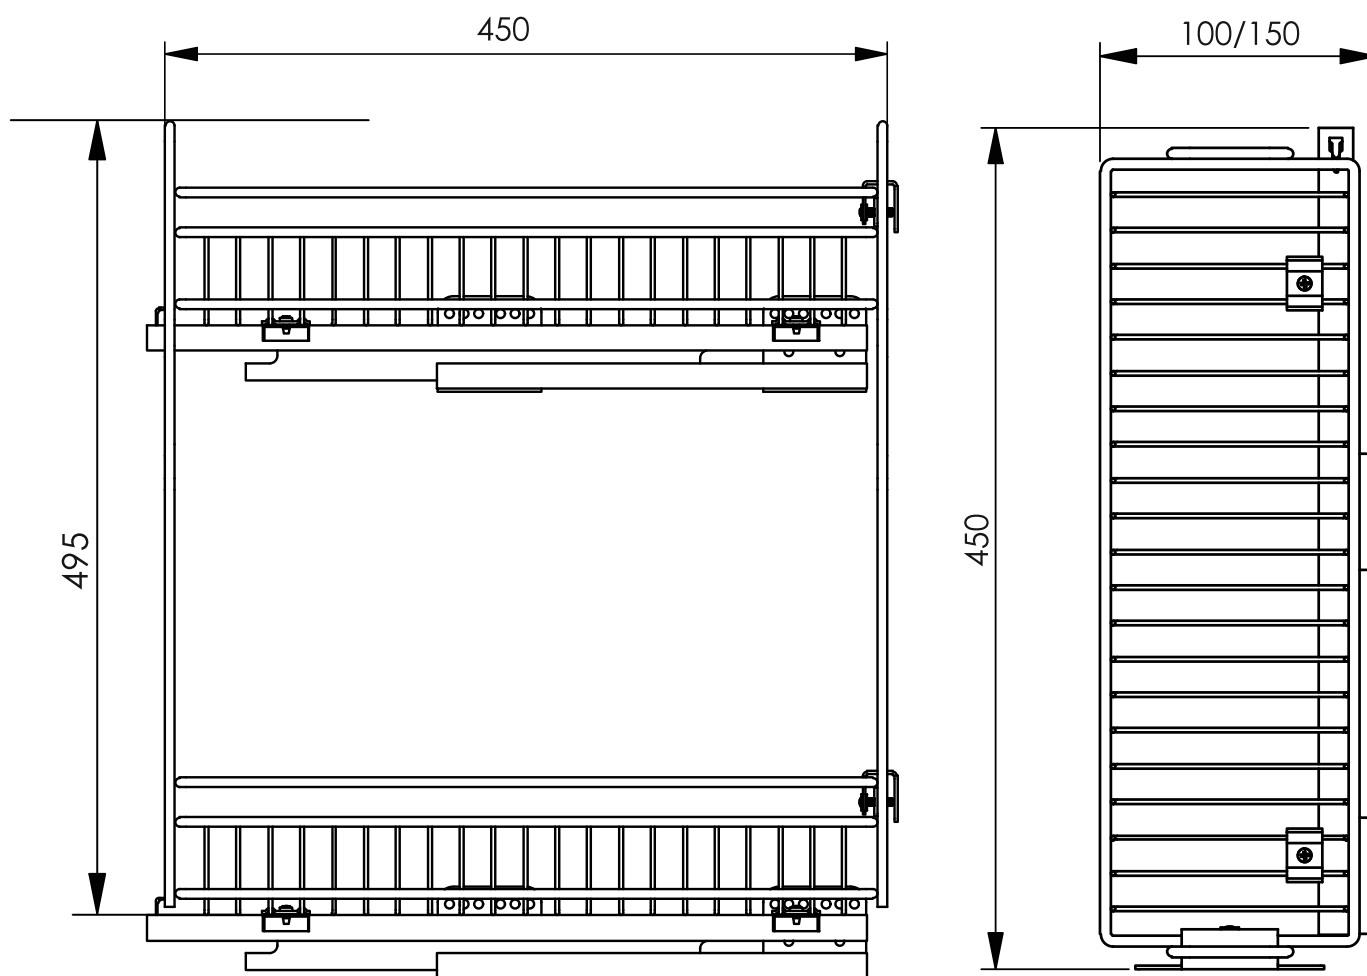

# Бутылочница SENZA Classic в базу 150/200 мм

**SENZA**

- **Направляющие** с инновационной системой SOFT CLOSE и SICRONO обеспечивают плавное движение и закрывание.
- **Полное выдвижение.** Максимальный доступ.
- **3D-регулировка фасада.** В трех плоскостях.
- **Испытания.** 70 000 циклов открывания/закрывания под нагрузкой.
- **Высокая нагрузка 35 кг.** Толщина бокового прута 6 мм и толщина основания 3 мм, дают повышенную прочность.
- **Гарантия.** 5 лет.

## Установочные размеры

№.	Описание	Фото	Кол-во
A	Направляющие скрытого монтажа		1 комп.
B	Саморезы 5x16		20
C	Болты M5x12		4
D	Планка для крепления бутылочницы		4
E	Болты M5x12		4
F	Болты M5x16		2
G	Крепление к фасаду		2