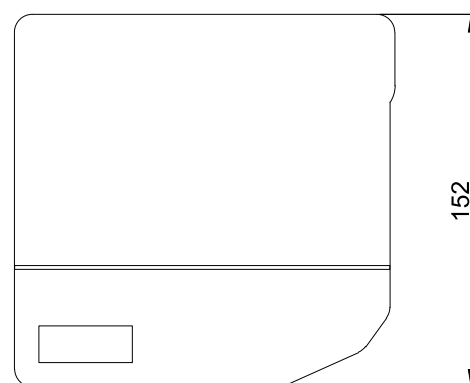

# SENZA

- **3D-регулировка.** По высоте, ширине и глубине.
- **Сила открывания.** Простая и удобная настройка силового механизма.
- **Планка Clip-on.** Быстрый монтаж и демонтаж.
- 

## Установочные размеры

8PCS

4PCS

Артикул	Вес фасада, кг
09SZ2738S	2,7-3,8
09SZ3948S	3,9-4,8
09SZ4960S	4,9-6,0