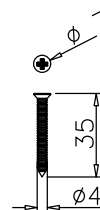

# SENZA

- **3D-регулировка.** По высоте, ширине и глубине.
- **Сила открывания.** Простая и удобная настройка силового механизма.
- **Планка Clip-on.** Быстрый монтаж и демонтаж.
- 

## Установочные размеры

8PCS

4PCS

Артикул	Вес фасада, кг
09SZ2738S	2,7-3,8
09SZ3948S	3,9-4,8
09SZ4960S	4,9-6,0