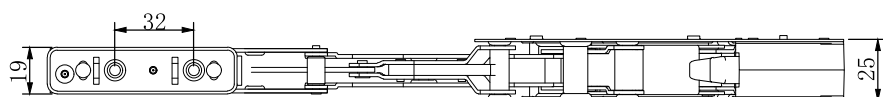

# SENZA

- **3D-регулировка.** По высоте, ширине и глубине.
- **Сила открывания.** Простая и удобная настройка силового механизма.
- **Планка Clip-on.** Быстрый монтаж и демонтаж.
- 

## Установочные размеры

8PCS

4PCS

Артикул	Вес фасада, кг
09SZ2738S	2,7-3,8
09SZ3948S	3,9-4,8
09SZ4960S	4,9-6,0