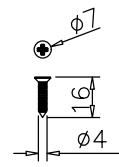

# SENZA

- **3D-регулировка.** По высоте, ширине и глубине.
- **Сила открывания.** Простая и удобная настройка силового механизма.
- **Планка Clip-on.** Быстрый монтаж и демонтаж.
- 

## Установочные размеры

8PCS

4PCS

Артикул	Вес фасада, кг
09SZ2738S	2,7-3,8
09SZ3948S	3,9-4,8
09SZ4960S	4,9-6,0