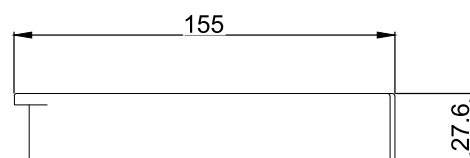

# SENZA

- **3D-регулировка.** По высоте, ширине и глубине.
- **Сила открывания.** Простая и удобная настройка силового механизма.
- **Планка Clip-on.** Быстрый монтаж и демонтаж.
- 

## Установочные размеры

8PCS

4PCS

Артикул	Вес фасада, кг
09SZ2738S	2,7-3,8
09SZ3948S	3,9-4,8
09SZ4960S	4,9-6,0