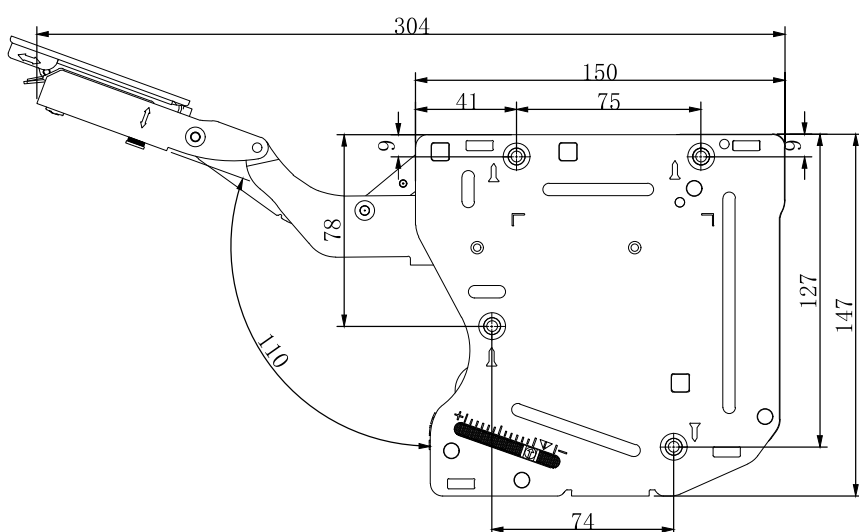

# SENZA

- **3D-регулировка.** По высоте, ширине и глубине.
- **Сила открывания.** Простая и удобная настройка силового механизма.
- **Планка Clip-on.** Быстрый монтаж и демонтаж.
- 

## Установочные размеры

8PCS

4PCS

Артикул	Вес фасада, кг
09SZ2738S	2,7-3,8
09SZ3948S	3,9-4,8
09SZ4960S	4,9-6,0

### Комплектация:

Подъемный механизм-2шт (левый +правый)  
Декоративные наклейки - 2шт