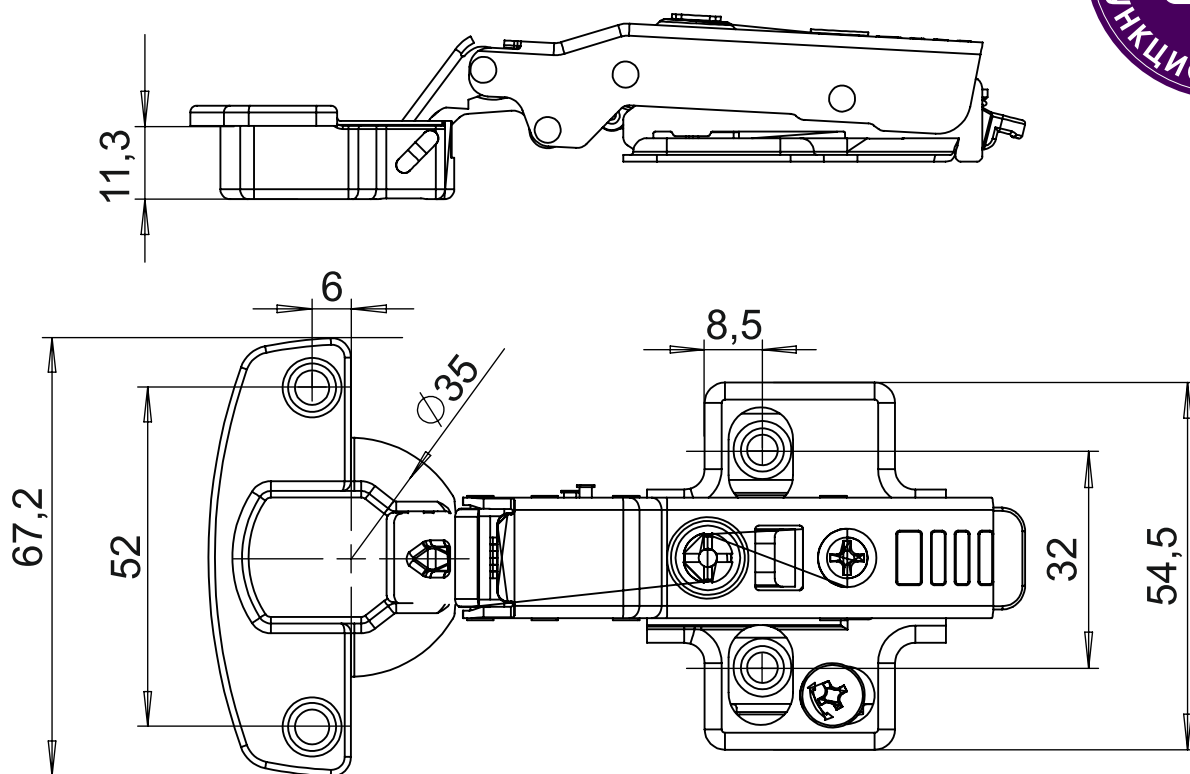

# Петля SENZA Hola накладная, арт. 08SZ9959

SENZA

- **Механизм Soft Close.** Доводчик срабатывает под небольшим углом открывания.
- **Система two motion.** Двухходовое открывание фасада
- **Испытания.** Петля прошла испытания в лабораториях завода на 80 000 циклов открывания под нагрузкой.
- **Заглушки технических отверстий.**
- **3D регулировка.** Регулировка положения дверцы по глубине, ширине и высоте.
- **Антикоррозийные испытания.** Петли выдержали 72-часовое испытание солевым раствором на прочность в агрессивных средах.
- **Система быстрого монтажа Clip-On**

## Схема петли

Тип петли: накладная  
Тип закрывания: с доводчиком  
Установка: Clip-on  
Регулировка: по высоте, ширине, глубине  
Материал: холоднокатаная сталь  
Покрытие: никель  
Угол открывания: 105°  
Расстояние чашки шарнира: 35 мм  
Глубина чашки петли: 11,3 мм  
Упаковка: 100 шт