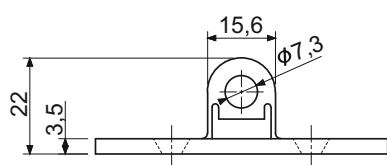

Газ-лифт SENZA с доводчиком (фиксация угла открывания)

SENZA

- **Soft Close.** Плавное и бесшумное закрывание с любого угла.
- **Фиксация угла.** Фиксирует открывание фасада на нужной высоте.
- **4 варианта нагрузок**, в Ньютонах: 40N, 60N, 80N, 100N.
- **Дизайн.** Представлен в цветах: белый и антрацит.

Установочные размеры

Варианты нагрузок

Артикул	Цвет	Нагрузка, N
09SZ240W	белый	40
09SZ260W	белый	60
09SZ280W	белый	80
09SZ2100W	белый	100
09SZ240G	антрацит	40
09SZ260G	антрацит	60
09SZ280G	антрацит	80
09SZ2100G	антрацит	100