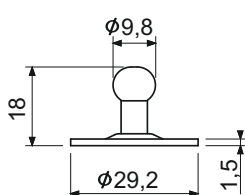

Установочные размеры

Варианты нагрузок

Артикул	Цвет	Нагрузка, N
09SZ240W	белый	40
09SZ260W	белый	60
09SZ280W	белый	80
09SZ2100W	белый	100
09SZ240G	антрацит	40
09SZ260G	антрацит	60
09SZ280G	антрацит	80
09SZ2100G	антрацит	100