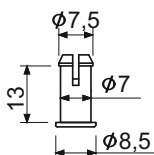

Установочные размеры

Варианты нагрузок

Артикул	Цвет	Нагрузка, N
09SZ240W	белый	40
09SZ260W	белый	60
09SZ280W	белый	80
09SZ2100W	белый	100
09SZ240G	антрацит	40
09SZ260G	антрацит	60
09SZ280G	антрацит	80
09SZ2100G	антрацит	100