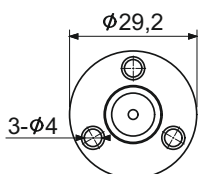

Газ-лифт SENZA с доводчиком (фиксация угла открывания)

SENZA

- **Soft Close.** Плавное и бесшумное закрывание с любого угла.
- **Фиксация угла.** Фиксирует открывание фасада на нужной высоте.
- **4 варианта нагрузок**, в Ньютонах: 40N, 60N, 80N, 100N.
- **Дизайн.** Представлен в цветах: белый и антрацит.

Установочные размеры

Варианты нагрузок

Артикул	Цвет	Нагрузка, N
09SZ240W	белый	40
09SZ260W	белый	60
09SZ280W	белый	80
09SZ2100W	белый	100
09SZ240G	антрацит	40
09SZ260G	антрацит	60
09SZ280G	антрацит	80
09SZ2100G	антрацит	100