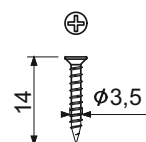

Установочные размеры

Варианты нагрузок

Артикул	Цвет	Нагрузка, N
09SZ240W	белый	40
09SZ260W	белый	60
09SZ280W	белый	80
09SZ2100W	белый	100
09SZ240G	антрацит	40
09SZ260G	антрацит	60
09SZ280G	антрацит	80
09SZ2100G	антрацит	100

Комплектация
Газ-лифт
Монтажная планка
Крепеж