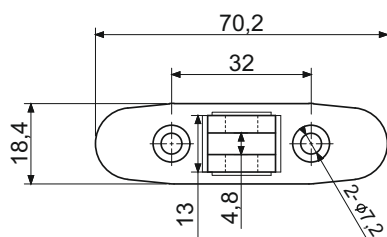

Газ-лифт SENZA с доводчиком (фиксация угла открывания)

SENZA

- **Soft Close.** Плавное и бесшумное закрывание с любого угла.
- **Фиксация угла.** Фиксирует открывание фасада на нужной высоте.
- **4 варианта нагрузок**, в Ньютонах: 40N, 60N, 80N, 100N.
- **Дизайн.** Представлен в цветах: белый и антрацит.

Установочные размеры

Варианты нагрузок

Артикул	Цвет	Нагрузка, N
09SZ240W	белый	40
09SZ260W	белый	60
09SZ280W	белый	80
09SZ2100W	белый	100
09SZ240G	антрацит	40
09SZ260G	антрацит	60
09SZ280G	антрацит	80
09SZ2100G	антрацит	100