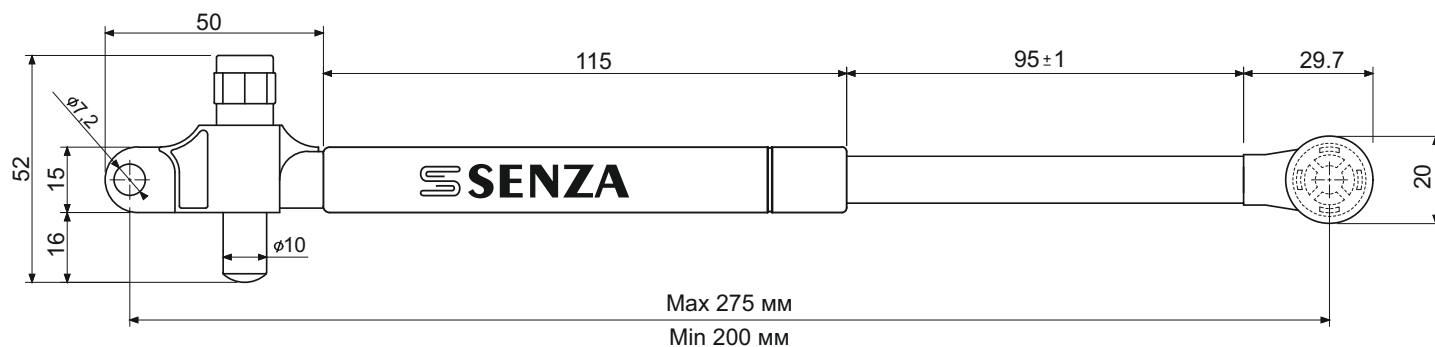

Газ-лифт SENZA с доводчиком (фиксация угла открывания)

SENZA

- **Soft Close.** Плавное и бесшумное закрывание с любого угла.
- **Фиксация угла.** Фиксирует открывание фасада на нужной высоте.
- **4 варианта нагрузок**, в Ньютонах: 40N, 60N, 80N, 100N.
- **Дизайн.** Представлен в цветах: белый и антрацит.

Установочные размеры

Варианты нагрузок

Артикул	Цвет	Нагрузка, N
09SZ240W	белый	40
09SZ260W	белый	60
09SZ280W	белый	80
09SZ2100W	белый	100
09SZ240G	антрацит	40
09SZ260G	антрацит	60
09SZ280G	антрацит	80
09SZ2100G	антрацит	100