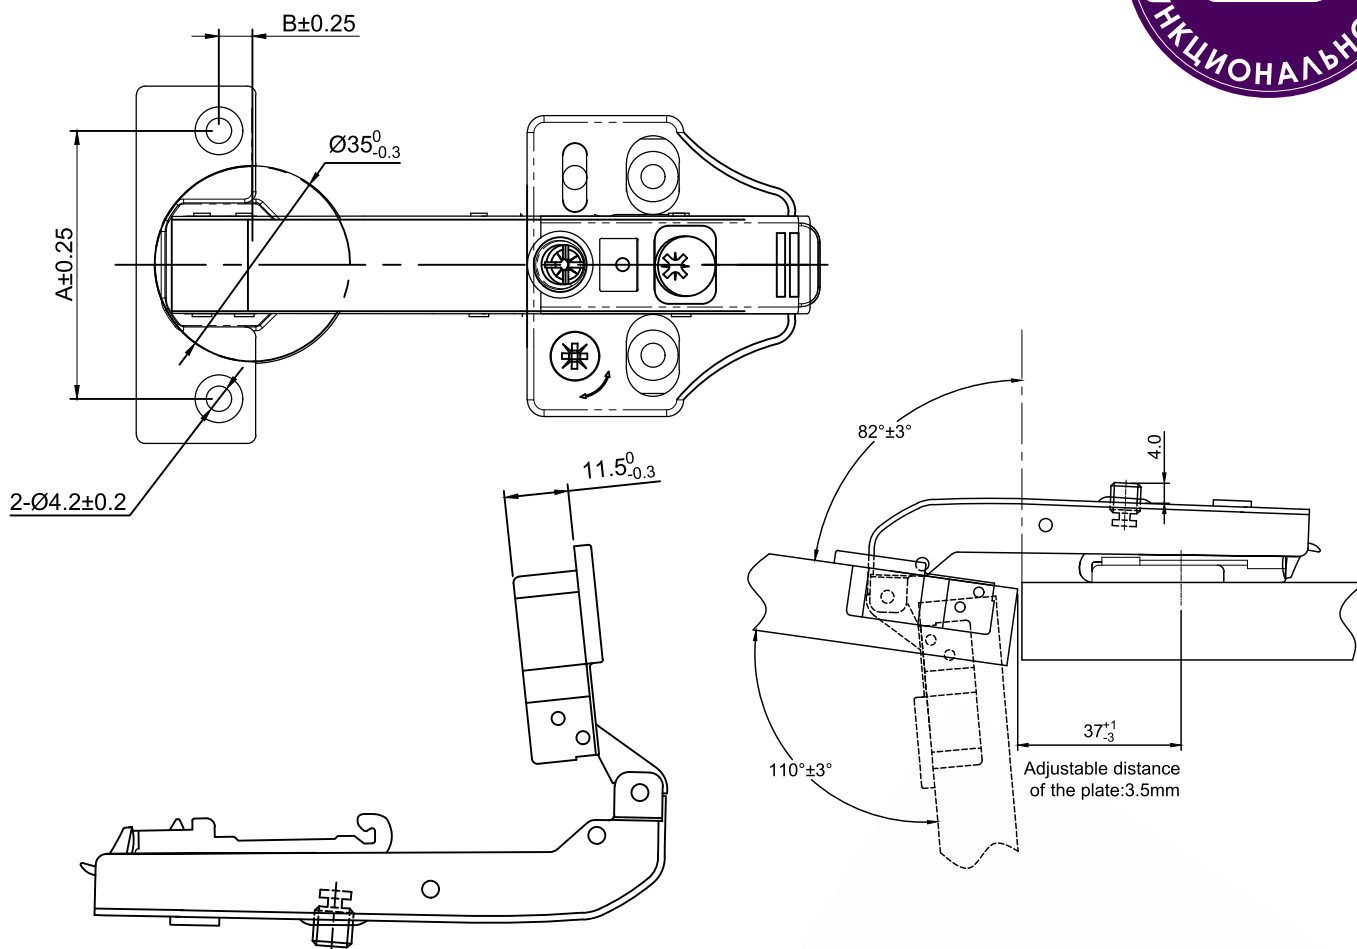

Петля SENZA Soft Plus градусная 90°, арт. 08SZ9351

SENZA

- Система **two motion**. Двухходовое открывание фасада
- **3D-регулировка**. По ширине, высоте и глубине.
- **Испытания**. Петля прошла испытания в лабораториях завода на 70 000 циклов открывания под нагрузкой.
- **Заглушки технических отверстий**.
- Регулировка положения дверцы по глубине и ширине.
- **Антикоррозийные испытания**. Петли выдержали 48-часовое испытание солевым раствором на прочность в агрессивных средах.
- Система быстрого монтажа **Clip-On**.
Усиленная планка на 4 отверстия.

Схема петли

Тип петли: накладная 90°
Тип закрывания: с доводчиком
Установка: Clip-on
Регулировка: по высоте, ширине и глубине
Материал: холоднокатаная сталь
Покрытие: никель
Угол открывания: 110°
Диаметр чашки шарнира: 35 мм
Глубина чашки петли: 11,50 мм
Упаковка: 100 шт