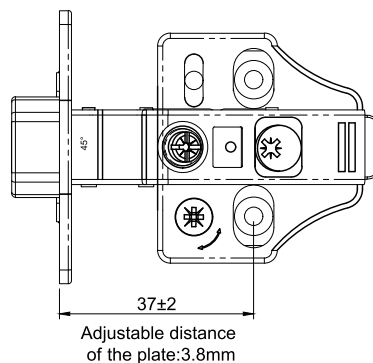

Петля SENZA Soft Plus градусная 45°, арт. 08SZ9350

SENZA

- Система **two motion**. Двухходовое открывание фасада
- **3D-регулировка**. По ширине, высоте и глубине.
- **Испытания**. Петля прошла испытания в лабораториях завода на 70 000 циклов открывания под нагрузкой.
- **Заглушки технических отверстий**.
- Регулировка положения дверцы по глубине и ширине.
- **Антикоррозийные испытания**. Петли выдержали 48-часовое испытание солевым раствором на прочность в агрессивных средах.
- Система быстрого монтажа **Clip-On**.
Усиленная планка на 4 отверстия.

Схема петли

Тип петли: накладная 45°
Тип закрывания: с доводчиком
Установка: Clip-on
Регулировка: по высоте, ширине и глубине
Материал: холоднокатаная сталь
Покрытие: никель
Угол открывания: 96°
Диаметр чашки шарнира: 35 мм
Глубина чашки петли: 11,50 мм
Упаковка: 100 шт