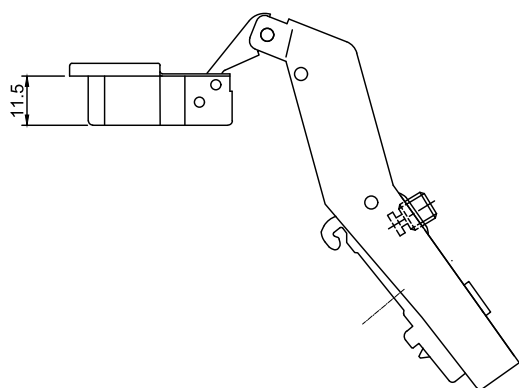

Петля SENZA Soft Plus градусная 45°, арт. 08SZ9350

SENZA

- Система **two motion**. Двухходовое открывание фасада
- **3D-регулировка**. По ширине, высоте и глубине.
- **Испытания**. Петля прошла испытания в лабораториях завода на 70 000 циклов открывания под нагрузкой.
- **Заглушки технических отверстий**.
- Регулировка положения дверцы по глубине и ширине.
- **Антикоррозийные испытания**. Петли выдержали 48-часовое испытание солевым раствором на прочность в агрессивных средах.
- Система быстрого монтажа **Clip-On**.
Усиленная планка на 4 отверстия.

Схема петли

Тип петли: накладная 45°
Тип закрывания: с доводчиком
Установка: Clip-on
Регулировка: по высоте, ширине и глубине
Материал: холоднокатаная сталь
Покрытие: никель
Угол открывания: 96°
Диаметр чашки шарнира: 35 мм
Глубина чашки петли: 11,50 мм
Упаковка: 100 шт