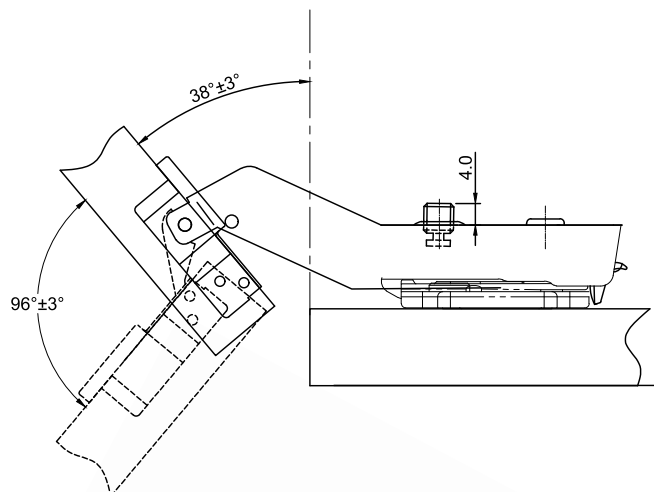

Петля SENZA Soft Plus градусная 45°, арт. 08SZ9350

SENZA

- Система **two motion**. Двухходовое открывание фасада
- **3D-регулировка**. По ширине, высоте и глубине.
- **Испытания**. Петля прошла испытания в лабораториях завода на 70 000 циклов открывания под нагрузкой.
- **Заглушки технических отверстий**.
- Регулировка положения дверцы по глубине и ширине.
- **Антикоррозийные испытания**. Петли выдержали 48-часовое испытание солевым раствором на прочность в агрессивных средах.
- Система быстрого монтажа **Clip-On**.
Усиленная планка на 4 отверстия.

Схема петли

Тип петли: накладная 45°
Тип закрывания: с доводчиком
Установка: Clip-on
Регулировка: по высоте, ширине и глубине
Материал: холоднокатаная сталь
Покрытие: никель
Угол открывания: 96°
Диаметр чашки шарнира: 35 мм
Глубина чашки петли: 11,50 мм
Упаковка: 100 шт