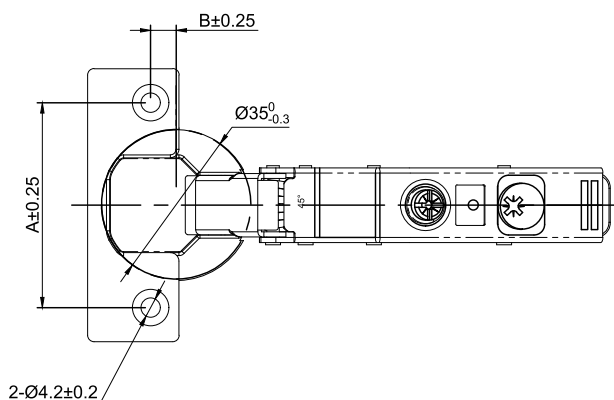

Петля SENZA Soft Plus градусная 45°, арт. 08SZ9350

SENZA

- Система **two motion**. Двухходовое открывание фасада
- **3D-регулировка**. По ширине, высоте и глубине.
- **Испытания**. Петля прошла испытания в лабораториях завода на 70 000 циклов открывания под нагрузкой.
- **Заглушки технических отверстий**.
- Регулировка положения дверцы по глубине и ширине.
- **Антикоррозийные испытания**. Петли выдержали 48-часовое испытание солевым раствором на прочность в агрессивных средах.
- Система быстрого монтажа **Clip-On**.
Усиленная планка на 4 отверстия.

Схема петли

Тип петли: накладная 45°
Тип закрывания: с доводчиком
Установка: Clip-on
Регулировка: по высоте, ширине и глубине
Материал: холоднокатаная сталь
Покрытие: никель
Угол открывания: 96°
Диаметр чашки шарнира: 35 мм
Глубина чашки петли: 11,50 мм
Упаковка: 100 шт