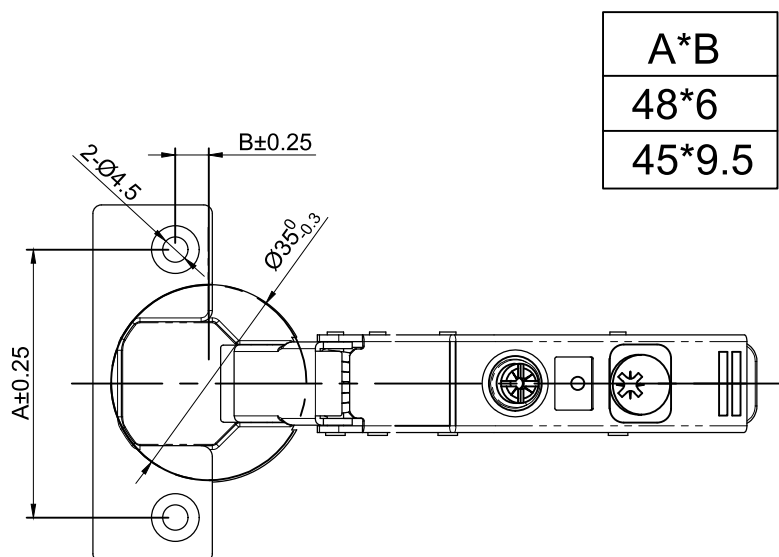

# Петля SENZA Soft Plus накладная, арт. 08SZ9349

**SENZA**

- Система **two motion**. Двухходовое открывание фасада
- **3D-регулировка**. По ширине, высоте и глубине.
- **Испытания**. Петля прошла испытания в лабораториях завода на 70 000 циклов открывания под нагрузкой.
- **Заглушки технических отверстий**.
- Регулировка положения дверцы по глубине и ширине.
- **Антикоррозийные испытания**. Петли выдержали 48-часовое испытание солевым раствором на прочность в агрессивных средах.
- Система быстрого монтажа **Clip-On**.  
Усиленная планка на 4 отверстия.

## Схема петли

Тип петли: накладная  
Тип закрывания: с доводчиком  
Установка: Clip-on  
Регулировка: по высоте, ширине и глубине  
Материал: холоднокатаная сталь  
Покрытие: никель  
Угол открывания: 105°  
Диаметр чашки шарнира: 35 мм  
Глубина чашки петли: 11,50 мм  
Упаковка: 100 шт