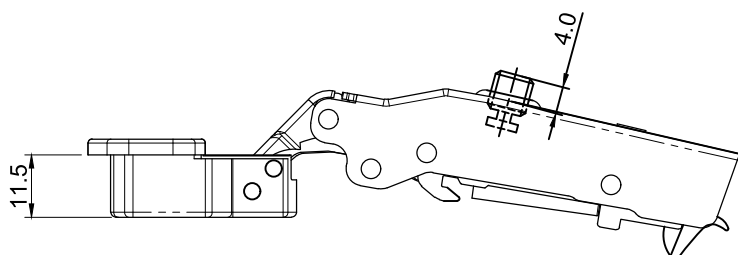

# Петля SENZA Soft Plus накладная, арт. 08SZ9349

**SENZA**

- Система **two motion**. Двухходовое открывание фасада
- **3D-регулировка**. По ширине, высоте и глубине.
- **Испытания**. Петля прошла испытания в лабораториях завода на 70 000 циклов открывания под нагрузкой.
- **Заглушки технических отверстий**.
- Регулировка положения дверцы по глубине и ширине.
- **Антикоррозийные испытания**. Петли выдержали 48-часовое испытание солевым раствором на прочность в агрессивных средах.
- Система быстрого монтажа **Clip-On**.  
Усиленная планка на 4 отверстия.

## Схема петли

Тип петли: накладная  
Тип закрывания: с доводчиком  
Установка: Clip-on  
Регулировка: по высоте, ширине и глубине  
Материал: холоднокатаная сталь  
Покрытие: никель  
Угол открывания: 105°  
Диаметр чашки шарнира: 35 мм  
Глубина чашки петли: 11,50 мм  
Упаковка: 100 шт