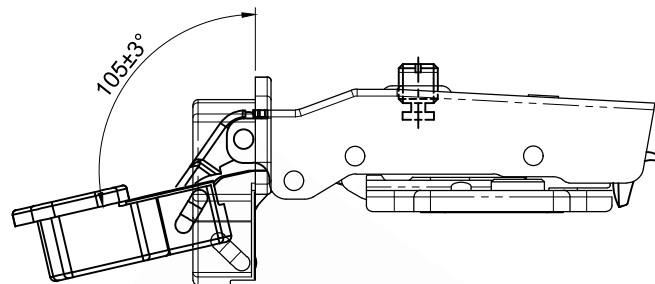

# Петля SENZA Soft Plus накладная, арт. 08SZ9349

**SENZA**

- Система **two motion**. Двухходовое открывание фасада
- **3D-регулировка**. По ширине, высоте и глубине.
- **Испытания**. Петля прошла испытания в лабораториях завода на 70 000 циклов открывания под нагрузкой.
- **Заглушки технических отверстий**.
- Регулировка положения дверцы по глубине и ширине.
- **Антикоррозийные испытания**. Петли выдержали 48-часовое испытание солевым раствором на прочность в агрессивных средах.
- Система быстрого монтажа **Clip-On**.  
Усиленная планка на 4 отверстия.

## Схема петли

Тип петли: накладная  
Тип закрывания: с доводчиком  
Установка: Clip-on  
Регулировка: по высоте, ширине и глубине  
Материал: холоднокатаная сталь  
Покрытие: никель  
Угол открывания: 105°  
Диаметр чашки шарнира: 35 мм  
Глубина чашки петли: 11,50 мм  
Упаковка: 100 шт