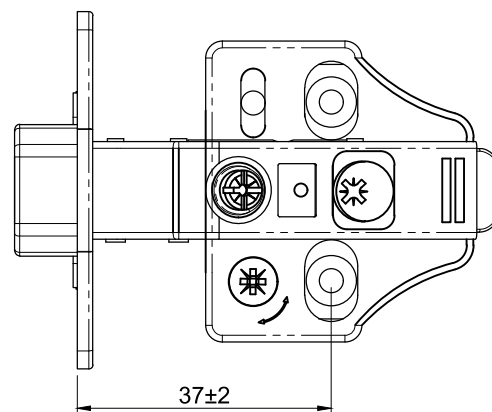

# Петля SENZA Soft Plus накладная, арт. 08SZ9349

**SENZA**

- Система **two motion**. Двухходовое открывание фасада
- **3D-регулировка**. По ширине, высоте и глубине.
- **Испытания**. Петля прошла испытания в лабораториях завода на 70 000 циклов открывания под нагрузкой.
- **Заглушки технических отверстий**.
- Регулировка положения дверцы по глубине и ширине.
- **Антикоррозийные испытания**. Петли выдержали 48-часовое испытание солевым раствором на прочность в агрессивных средах.
- Система быстрого монтажа **Clip-On**.  
Усиленная планка на 4 отверстия.

## Схема петли

Тип петли: накладная  
Тип закрывания: с доводчиком  
Установка: Clip-on  
Регулировка: по высоте, ширине и глубине  
Материал: холоднокатаная сталь  
Покрытие: никель  
Угол открывания: 105°  
Диаметр чашки шарнира: 35 мм  
Глубина чашки петли: 11,50 мм  
Упаковка: 100 шт