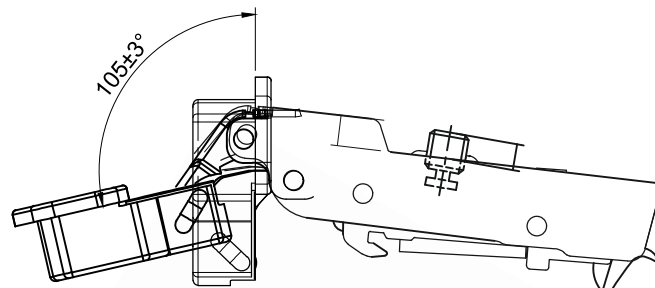

Петля SENZA Soft Plus

полунакладная, арт. 08SZ9348

- Система **two motion**. Двухходовое открывание фасада
- **3D-регулировка**. По ширине, высоте и глубине.
- **Испытания**. Петля прошла испытания в лабораториях завода на 70 000 циклов открывания под нагрузкой.
- **Заглушки технических отверстий**.
- Регулировка положения дверцы по глубине и ширине.
- **Антикоррозийные испытания**. Петли выдержали 48-часовое испытание солевым раствором на прочность в агрессивных средах.
- Система быстрого монтажа **Clip-On**.
Усиленная планка на 4 отверстия.

Схема петли

Тип петли: полунакладная
Тип закрывания: с доводчиком
Установка: Clip-on
Регулировка: по высоте, ширине и глубине
Материал: холоднокатаная сталь
Покрытие: никель
Угол открывания: 105°
Диаметр чашки шарнира: 35 мм
Глубина чашки петли: 11,50 мм
Упаковка: 100 шт