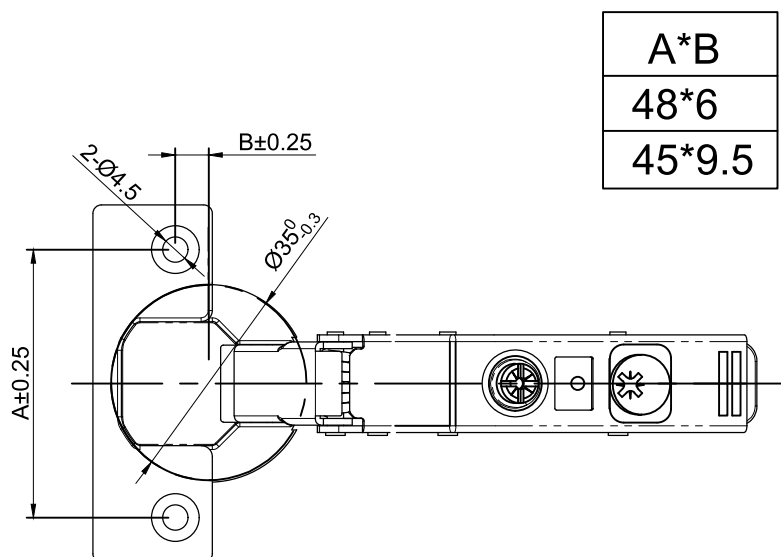

Петля SENZA Soft Plus

полунакладная, арт. 08SZ9348

- Система **two motion**. Двухходовое открывание фасада
- **3D-регулировка**. По ширине, высоте и глубине.
- **Испытания**. Петля прошла испытания в лабораториях завода на 70 000 циклов открывания под нагрузкой.
- **Заглушки технических отверстий**.
- Регулировка положения дверцы по глубине и ширине.
- **Антикоррозийные испытания**. Петли выдержали 48-часовое испытание солевым раствором на прочность в агрессивных средах.
- Система быстрого монтажа **Clip-On**.
Усиленная планка на 4 отверстия.

Схема петли

Тип петли: полунакладная
Тип закрывания: с доводчиком
Установка: Clip-on
Регулировка: по высоте, ширине и глубине
Материал: холоднокатаная сталь
Покрытие: никель
Угол открывания: 105°
Диаметр чашки шарнира: 35 мм
Глубина чашки петли: 11,50 мм
Упаковка: 100 шт