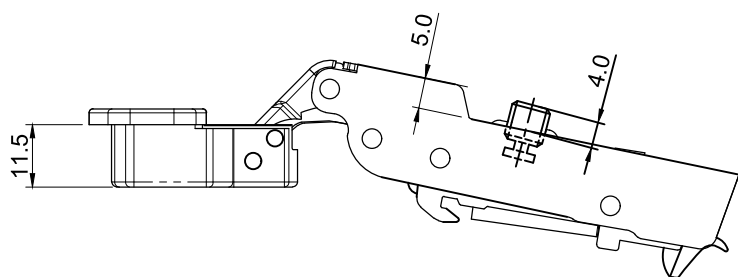

Петля SENZA Soft Plus

полунакладная, арт. 08SZ9348

- Система **two motion**. Двухходовое открывание фасада
- **3D-регулировка**. По ширине, высоте и глубине.
- **Испытания**. Петля прошла испытания в лабораториях завода на 70 000 циклов открывания под нагрузкой.
- **Заглушки технических отверстий**.
- Регулировка положения дверцы по глубине и ширине.
- **Антикоррозийные испытания**. Петли выдержали 48-часовое испытание солевым раствором на прочность в агрессивных средах.
- Система быстрого монтажа **Clip-On**.
Усиленная планка на 4 отверстия.

Схема петли

Тип петли: полунакладная
Тип закрывания: с доводчиком
Установка: Clip-on
Регулировка: по высоте, ширине и глубине
Материал: холоднокатаная сталь
Покрытие: никель
Угол открывания: 105°
Диаметр чашки шарнира: 35 мм
Глубина чашки петли: 11,50 мм
Упаковка: 100 шт