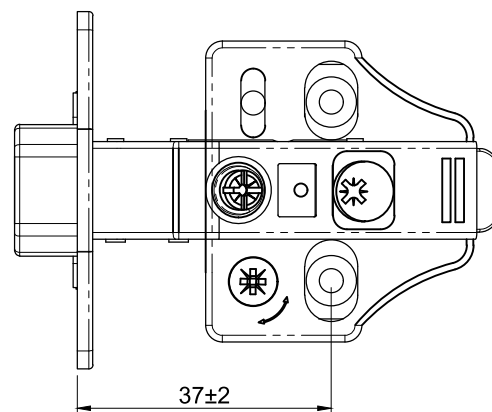

Петля SENZA Soft Plus

полунакладная, арт. 08SZ9348

- Система **two motion**. Двухходовое открывание фасада
- **3D-регулировка**. По ширине, высоте и глубине.
- **Испытания**. Петля прошла испытания в лабораториях завода на 70 000 циклов открывания под нагрузкой.
- **Заглушки технических отверстий**.
- Регулировка положения дверцы по глубине и ширине.
- **Антикоррозийные испытания**. Петли выдержали 48-часовое испытание солевым раствором на прочность в агрессивных средах.
- Система быстрого монтажа **Clip-On**.
Усиленная планка на 4 отверстия.

Схема петли

Тип петли: полунакладная
Тип закрывания: с доводчиком
Установка: Clip-on
Регулировка: по высоте, ширине и глубине
Материал: холоднокатаная сталь
Покрытие: никель
Угол открывания: 105°
Диаметр чашки шарнира: 35 мм
Глубина чашки петли: 11,50 мм
Упаковка: 100 шт