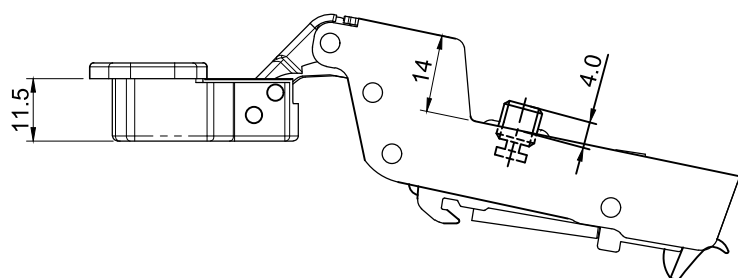

Петля SENZA Soft Plus

вкладная, арт. 08SZ9347

- Система **two motion**. Двухходовое открывание фасада
- **3D-регулировка**. По ширине, высоте и глубине.
- **Испытания**. Петля прошла испытания в лабораториях завода на 70 000 циклов открывания под нагрузкой.
- **Заглушки технических отверстий**.
- Регулировка положения дверцы по глубине и ширине.
- **Антикоррозийные испытания**. Петли выдержали 48-часовое испытание солевым раствором на прочность в агрессивных средах.
- Система быстрого монтажа **Clip-On**.
Усиленная планка на 4 отверстия.

Схема петли

Тип петли: вкладная
Тип закрывания: с доводчиком
Установка: Clip-on
Регулировка: по высоте, ширине и глубине
Материал: холоднокатаная сталь
Покрытие: никель
Угол открывания: 105°
Диаметр чашки шарнира: 35 мм
Глубина чашки петли: 11,50 мм
Упаковка: 100 шт