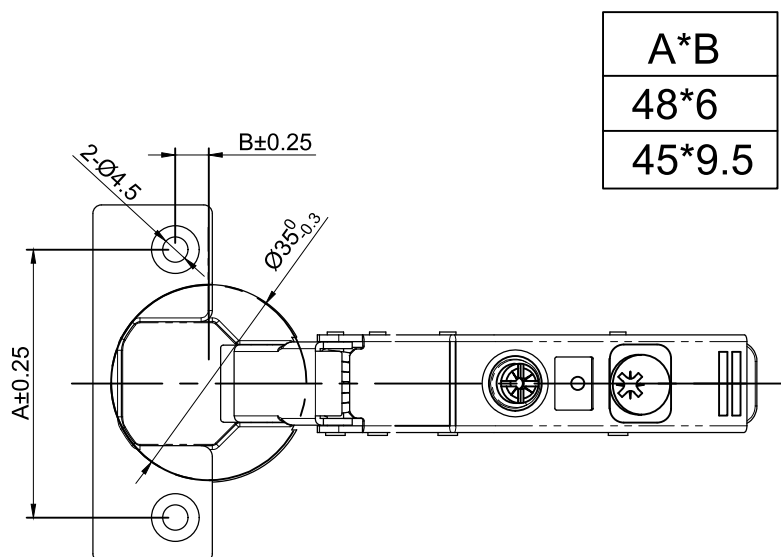

Петля SENZA Soft Plus

вкладная, арт. 08SZ9347

- Система **two motion**. Двухходовое открывание фасада
- **3D-регулировка**. По ширине, высоте и глубине.
- **Испытания**. Петля прошла испытания в лабораториях завода на 70 000 циклов открывания под нагрузкой.
- **Заглушки технических отверстий**.
- Регулировка положения дверцы по глубине и ширине.
- **Антикоррозийные испытания**. Петли выдержали 48-часовое испытание солевым раствором на прочность в агрессивных средах.
- Система быстрого монтажа **Clip-On**.
Усиленная планка на 4 отверстия.

Схема петли

Тип петли: вкладная
Тип закрывания: с доводчиком
Установка: Clip-on
Регулировка: по высоте, ширине и глубине
Материал: холоднокатаная сталь
Покрытие: никель
Угол открывания: 105°
Диаметр чашки шарнира: 35 мм
Глубина чашки петли: 11,50 мм
Упаковка: 100 шт