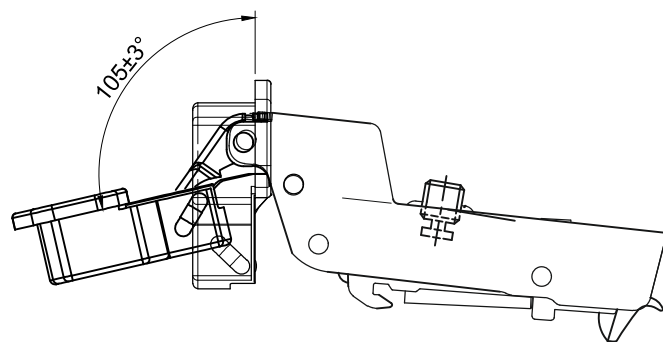

Петля SENZA Soft Plus

вкладная, арт. 08SZ9347

- Система **two motion**. Двухходовое открывание фасада
- **3D-регулировка**. По ширине, высоте и глубине.
- **Испытания**. Петля прошла испытания в лабораториях завода на 70 000 циклов открывания под нагрузкой.
- **Заглушки технических отверстий**.
- Регулировка положения дверцы по глубине и ширине.
- **Антикоррозийные испытания**. Петли выдержали 48-часовое испытание солевым раствором на прочность в агрессивных средах.
- Система быстрого монтажа **Clip-On**.
Усиленная планка на 4 отверстия.

Схема петли

Тип петли: вкладная
Тип закрывания: с доводчиком
Установка: Clip-on
Регулировка: по высоте, ширине и глубине
Материал: холоднокатаная сталь
Покрытие: никель
Угол открывания: 105°
Диаметр чашки шарнира: 35 мм
Глубина чашки петли: 11,50 мм
Упаковка: 100 шт