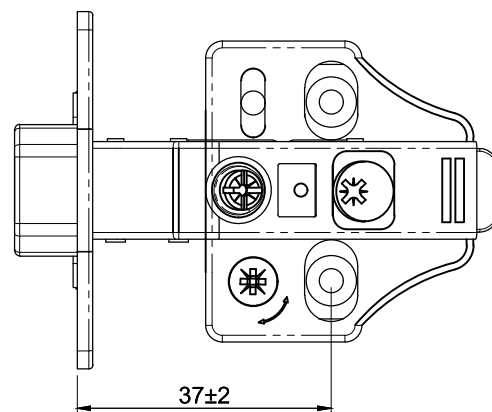

Петля SENZA Soft Plus

вкладная, арт. 08SZ9347

- Система **two motion**. Двухходовое открывание фасада
- **3D-регулировка**. По ширине, высоте и глубине.
- **Испытания**. Петля прошла испытания в лабораториях завода на 70 000 циклов открывания под нагрузкой.
- **Заглушки технических отверстий**.
- Регулировка положения дверцы по глубине и ширине.
- **Антикоррозийные испытания**. Петли выдержали 48-часовое испытание солевым раствором на прочность в агрессивных средах.
- Система быстрого монтажа **Clip-On**.
Усиленная планка на 4 отверстия.

Схема петли

Тип петли: вкладная
Тип закрывания: с доводчиком
Установка: Clip-on
Регулировка: по высоте, ширине и глубине
Материал: холоднокатаная сталь
Покрытие: никель
Угол открывания: 105°
Диаметр чашки шарнира: 35 мм
Глубина чашки петли: 11,50 мм
Упаковка: 100 шт