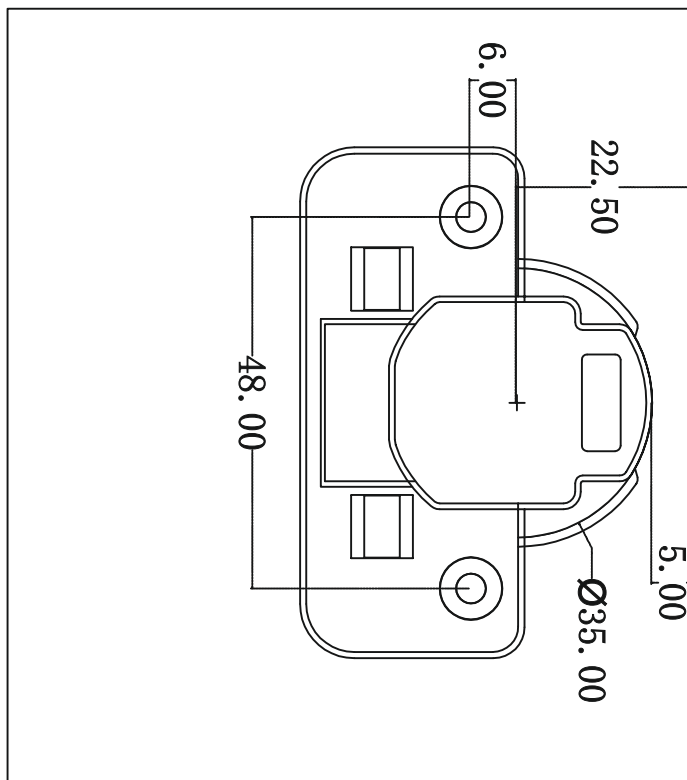

Петля SENZA Brava 165° накладная, арт. 08SZ9340

SENZA

- **Механизм Soft Close.** Мягкое закрывание благодаря встроенному доводчику.
- **Испытания.** Петля прошла испытания в лабораториях завода на 50 000 циклов открывания под нагрузкой.
- **3D регулировка.** Регулировка положения дверцы по глубине, ширине и высоте.
- **Антикоррозийные испытания.** Петли выдержали 48-часовое испытание солевым раствором на прочность в агрессивных средах.
- **Система Clip-On.** Быстрый монтаж петли.

Схема петли

Тип петли: накладная
Тип закрывания: с доводчиком
Установка: Clip-on
Регулировка: по высоте, ширине, глубине
Материал: холоднокатаная сталь
Покрытие: никель
Угол открывания: 165°
Угол установки: 90°
Диаметр чашки шарнира: 35 мм
Глубина чашки петли: 11.3 мм
Упаковка: 100 шт