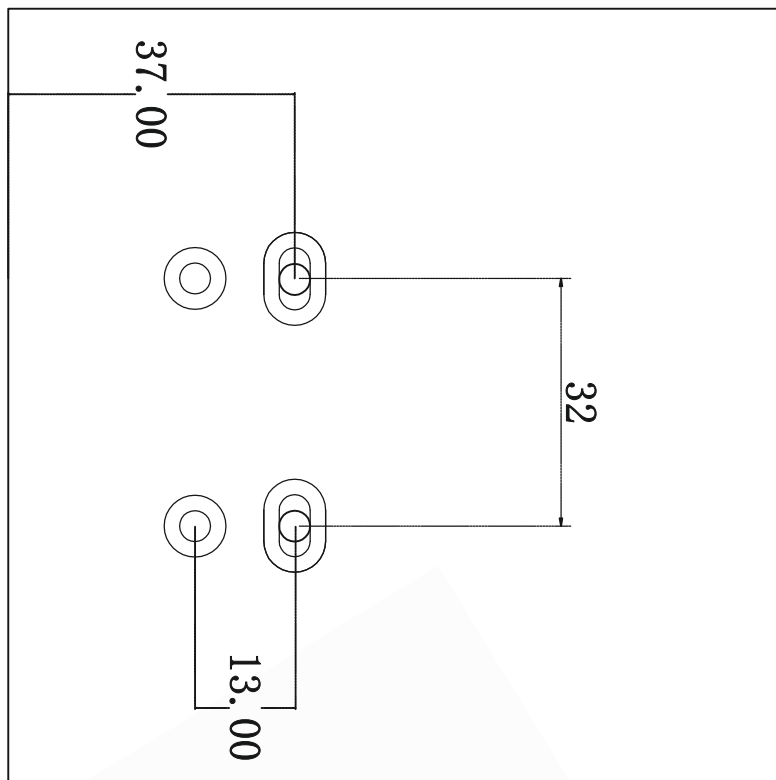

Петля SENZA Brava 165° накладная, арт. 08SZ9340

SENZA

- **Механизм Soft Close.** Мягкое закрывание благодаря встроенному доводчику.
- **Испытания.** Петля прошла испытания в лабораториях завода на 50 000 циклов открывания под нагрузкой.
- **3D регулировка.** Регулировка положения дверцы по глубине, ширине и высоте.
- **Антикоррозийные испытания.** Петли выдержали 48-часовое испытание солевым раствором на прочность в агрессивных средах.
- **Система Clip-On.** Быстрый монтаж петли.

Схема петли

Тип петли: накладная
Тип закрывания: с доводчиком
Установка: Clip-on
Регулировка: по высоте, ширине, глубине
Материал: холоднокатаная сталь
Покрытие: никель
Угол открывания: 165°
Угол установки: 90°
Диаметр чашки шарнира: 35 мм
Глубина чашки петли: 11.3 мм
Упаковка: 100 шт