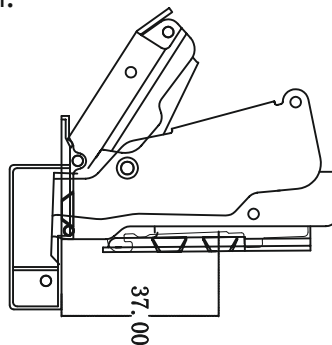

Петля SENZA Brava 165° накладная, арт. 08SZ9340

SENZA

- **Механизм Soft Close.** Мягкое закрывание благодаря встроенному доводчику.
- **Испытания.** Петля прошла испытания в лабораториях завода на 50 000 циклов открывания под нагрузкой.
- **3D регулировка.** Регулировка положения дверцы по глубине, ширине и высоте.
- **Антикоррозийные испытания.** Петли выдержали 48-часовое испытание солевым раствором на прочность в агрессивных средах.
- **Система Clip-On.** Быстрый монтаж петли.

Схема петли

Тип петли: накладная
Тип закрывания: с доводчиком
Установка: Clip-on
Регулировка: по высоте, ширине, глубине
Материал: холоднокатаная сталь
Покрытие: никель
Угол открывания: 165°
Угол установки: 90°
Диаметр чашки шарнира: 35 мм
Глубина чашки петли: 11.3 мм
Упаковка: 100 шт