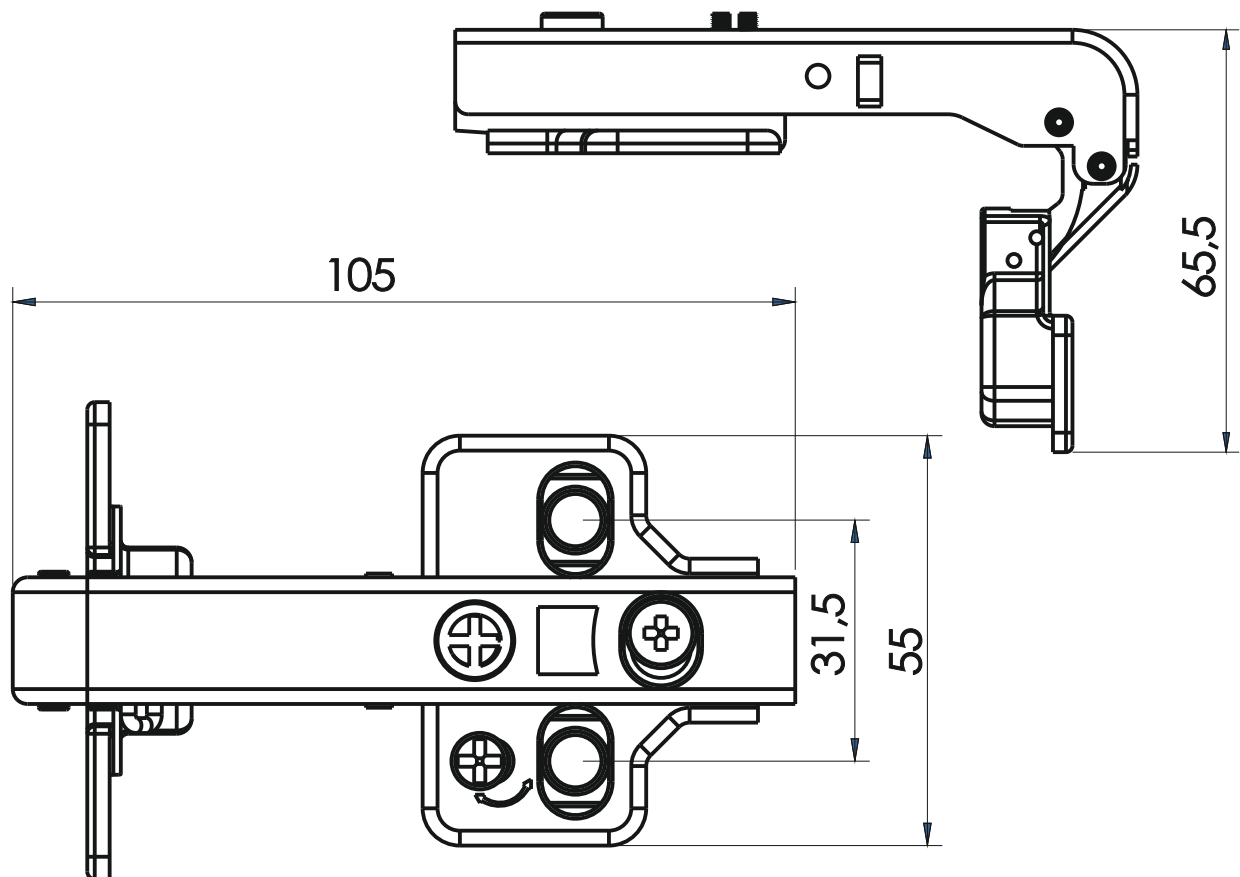

# Петля SENZA Brava 90° накладная, арт. 08SZ9341

**SENZA**

- **Механизм Soft Close.** Мягкое закрывание благодаря встроенному доводчику.
- **Испытания.** Петля прошла испытания в лабораториях завода на 50 000 циклов открывания под нагрузкой.
- **3D регулировка.** Регулировка положения дверцы по глубине, ширине и высоте.
- **Антикоррозийные испытания.** Петли выдержали 48-часовое испытание солевым раствором на прочность в агрессивных средах.
- **Система Clip-On.** Быстрый монтаж петли.

## Схема петли

Тип петли: накладная  
Тип закрывания: с доводчиком  
Установка: Clip-on  
Регулировка: по высоте, ширине, глубине  
Материал: холоднокатаная сталь  
Покрытие: никель  
Угол открывания: 105°  
Угол установки: 180°  
Диаметр чашки шарнира: 35 мм  
Глубина чашки петли: 11.3 мм  
Упаковка: 100 шт