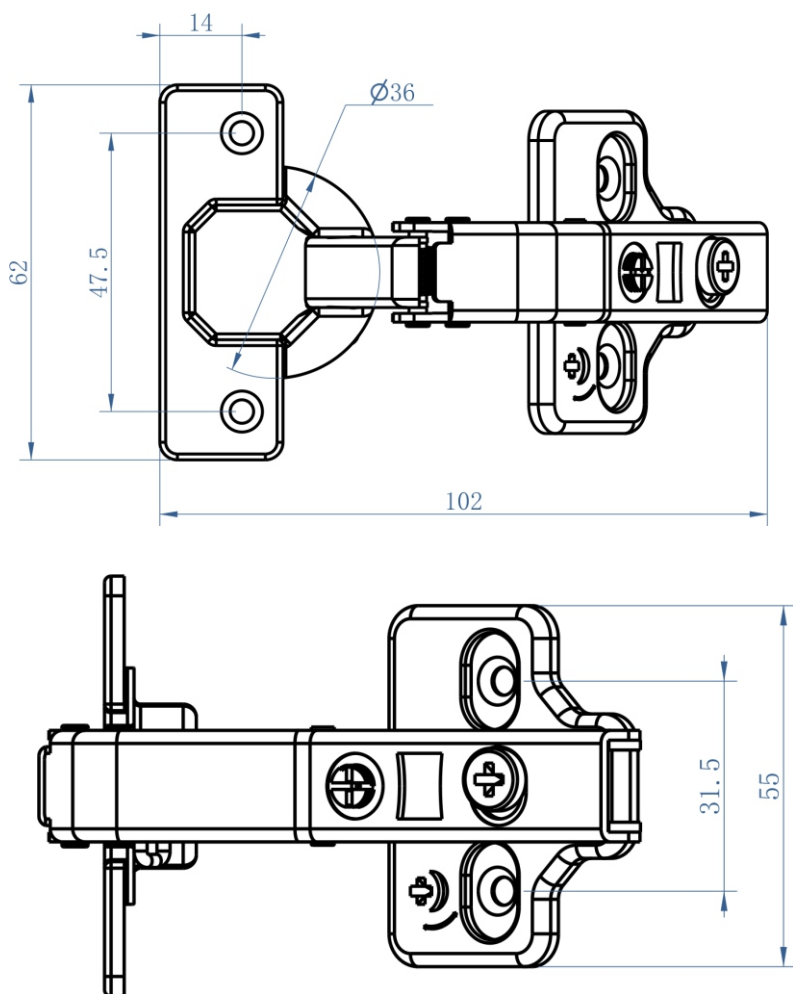

Петля SENZA Brava 45° накладная, арт. 08SZ9340

SENZA

- **Механизм Soft Close.** Мягкое закрывание благодаря встроенному доводчику.
- **Испытания.** Петля прошла испытания в лабораториях завода на 50 000 циклов открывания под нагрузкой.
- **3D регулировка.** Регулировка положения дверцы по глубине, ширине и высоте.
- **Антикоррозийные испытания.** Петли выдержали 48-часовое испытание солевым раствором на прочность в агрессивных средах.
- **Система Clip-On.** Быстрый монтаж петли.

Схема петли

Тип петли: накладная
Тип закрывания: с доводчиком
Установка: Clip-on
Регулировка: по высоте, ширине, глубине
Материал: холоднокатаная сталь
Покрытие: никель
Угол открывания: 110°
Угол установки: 135°
Диаметр чашки шарнира: 35 мм
Глубина чашки петли: 11.3 мм
Упаковка: 100 шт