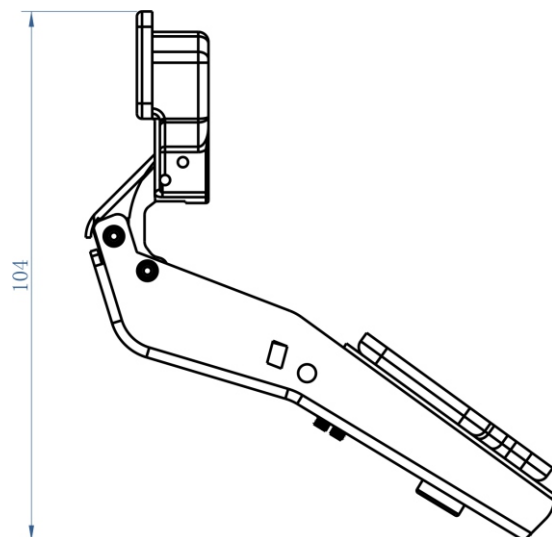

Петля SENZA Brava 45° накладная, арт. 08SZ9340

SENZA

- **Механизм Soft Close.** Мягкое закрывание благодаря встроенному доводчику.
- **Испытания.** Петля прошла испытания в лабораториях завода на 50 000 циклов открывания под нагрузкой.
- **3D регулировка.** Регулировка положения дверцы по глубине, ширине и высоте.
- **Антикоррозийные испытания.** Петли выдержали 48-часовое испытание солевым раствором на прочность в агрессивных средах.
- **Система Clip-On.** Быстрый монтаж петли.

Схема петли

Тип петли: накладная
Тип закрывания: с доводчиком
Установка: Clip-on
Регулировка: по высоте, ширине, глубине
Материал: холоднокатаная сталь
Покрытие: никель
Угол открывания: 110°
Угол установки: 135°
Диаметр чашки шарнира: 35 мм
Глубина чашки петли: 11.3 мм
Упаковка: 100 шт