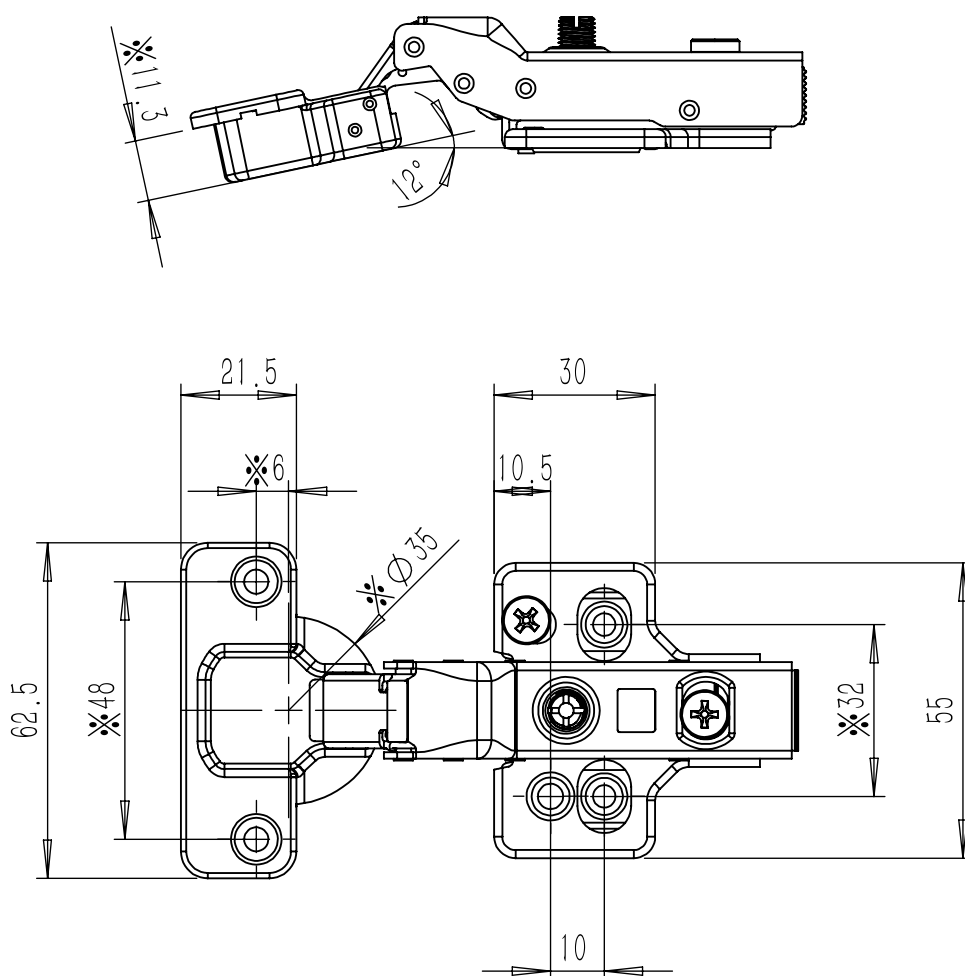

# Петля SENZA Brava полунакладная, арт. 08SZ9338

SENZA

- **Механизм Soft Close.** Мягкое закрывание благодаря встроенному доводчику.
- **Испытания.** Петля прошла испытания в лабораториях завода на 50 000 циклов открывания под нагрузкой.
- **3D регулировка.** Регулировка положения дверцы по глубине, ширине и высоте.
- **Антикоррозийные испытания.** Петли выдержали 48-часовое испытание соевым раствором на прочность в агрессивных средах.
- **Система Clip-On.** Быстрый монтаж петли.

## Схема петли

Тип петли: полунакладная  
Тип закрывания: с доводчиком  
Установка: Clip-on  
Регулировка: по высоте, ширине, глубине  
Материал: холоднокатаная сталь  
Покрытие: никель  
Угол открывания: 105°  
Диаметр чашки шарнира: 35 мм  
Глубина чашки петли: 11.3 мм  
Упаковка: 100 шт