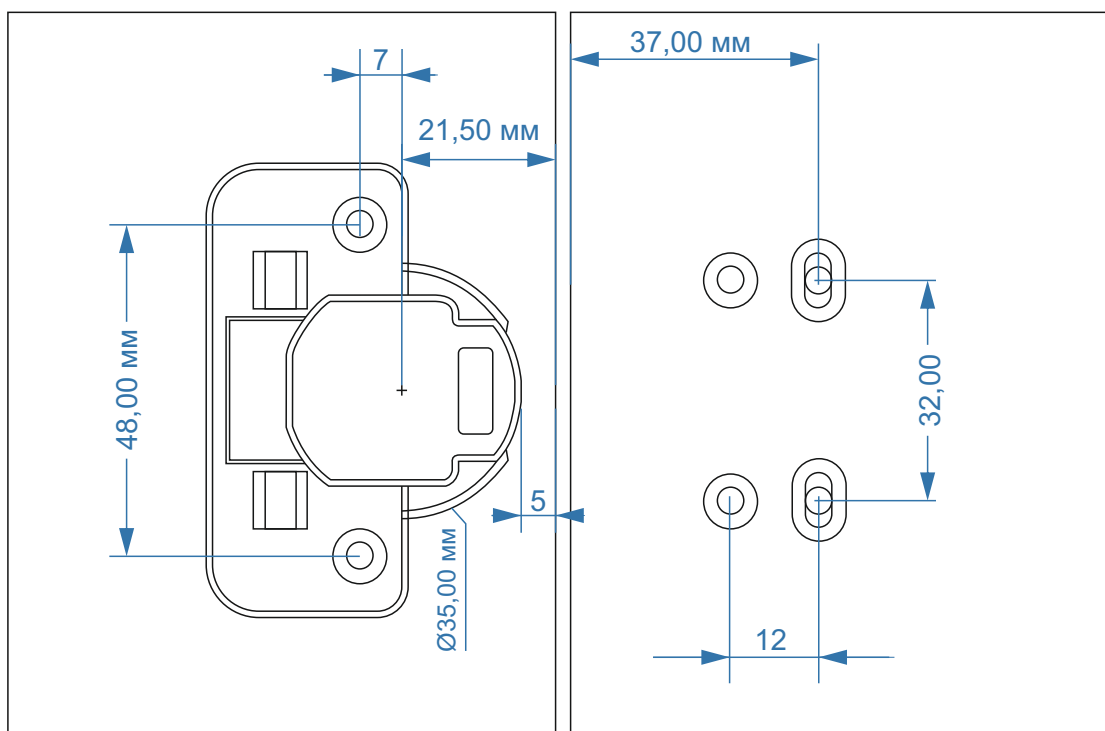

Петля SENZA Brava накладная, арт. 08SZ9338

SENZA

- **Механизм Soft Close.** Мягкое закрывание благодаря встроенному доводчику.
- **Испытания.** Петля прошла испытания в лабораториях завода на 50 000 циклов открывания под нагрузкой.
- **3D регулировка.** Регулировка положения дверцы по глубине, ширине и высоте.
- **Антикоррозийные испытания.** Петли выдержали 48-часовое испытание солевым раствором на прочность в агрессивных средах.
- **Система Clip-On.** Быстрый монтаж петли.

Схема петли

Тип петли: накладная
Тип закрывания: с доводчиком
Установка: Clip-on
Регулировка: по высоте, ширине, глубине
Материал: холоднокатаная сталь
Покрытие: никель
Угол открывания: 105°
Диаметр чашки шарнира: 35 мм
Глубина чашки петли: 11,3 мм
Упаковка: 100 шт