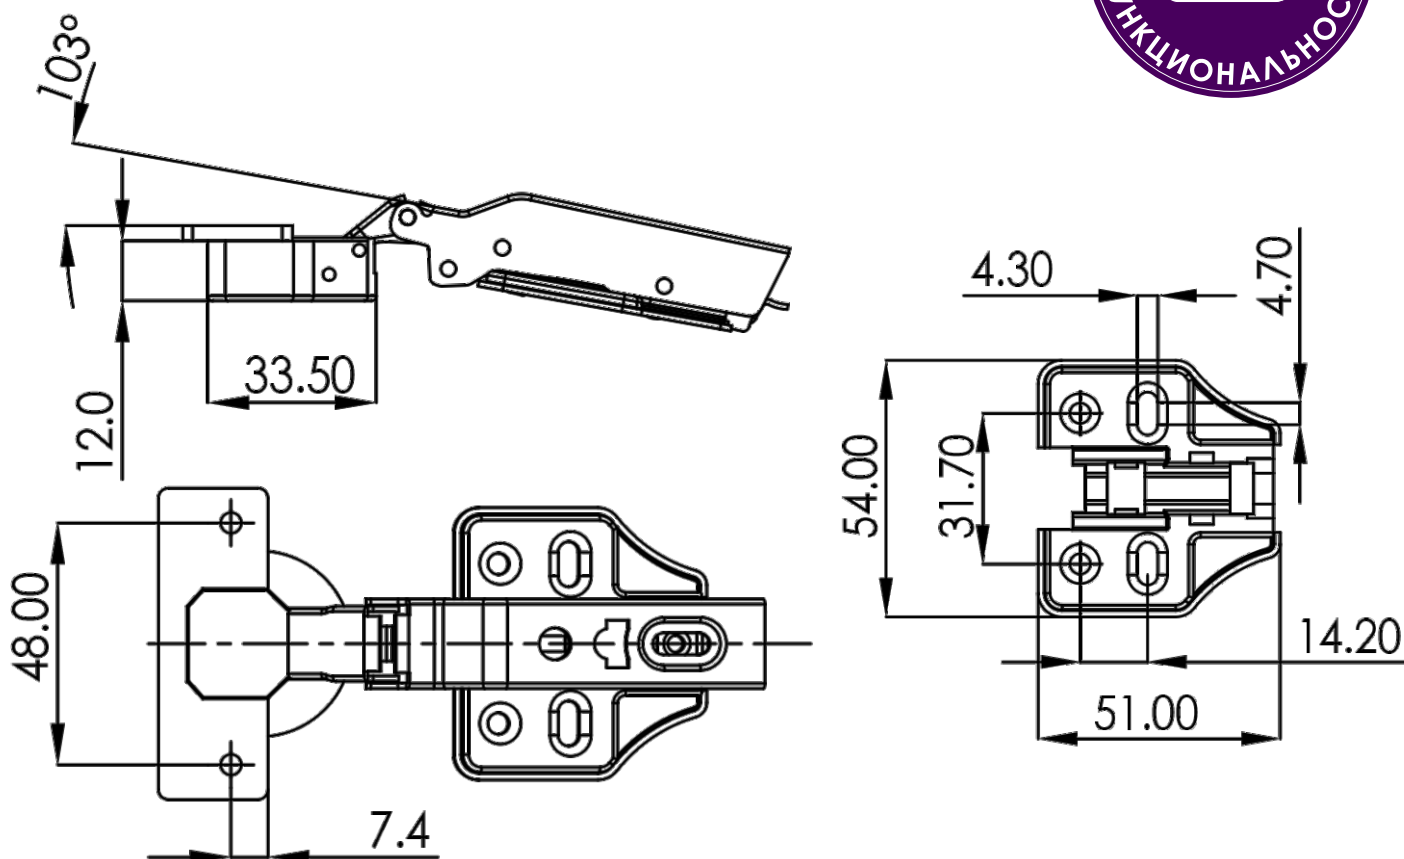

Петля SENZA Soft накладная, арт. 08SZ3339

SENZA

- Система **two motion**. Двухходовое открывание фасада
- **Испытания**. Петля прошла испытания в лабораториях завода на 60 000 циклов открывания под нагрузкой.
- **Заглушки технических отверстий**.
- Регулировка положения дверцы по глубине и ширине.
- **Антикоррозийные испытания**. Петли выдержали 48-часовое испытание соевым раствором на прочность в агрессивных средах.
- Система быстрого монтажа **Clip-On**.
- Усиленная планка на 4 отверстия.

Схема петли

Тип петли: накладная
Тип закрывания: с доводчиком
Установка: Clip-on
Регулировка: по ширине и глубине
Материал: холоднокатаная сталь
Покрытие: никель
Угол открывания: 103°
Расстояние чашки шарнира: 33,5 мм
Глубина чашки петли: 12 мм
Упаковка: 100 шт