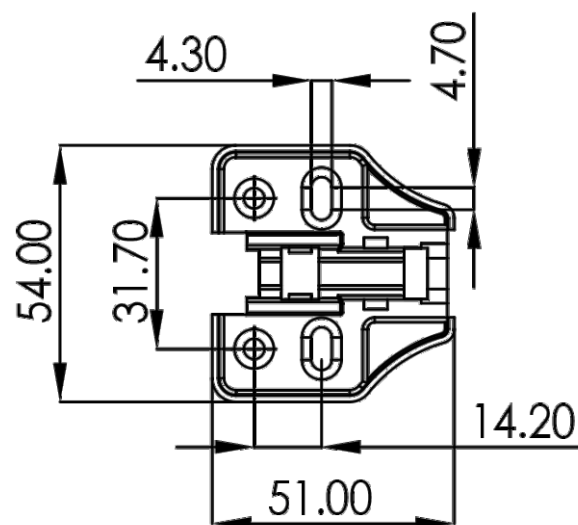

# Петля SENZA Soft полунакладная, арт. 08SZ3338

**SENZA**

- Система **two motion**. Двухходовое открывание фасада
- **Испытания**. Петля прошла испытания в лабораториях завода на 60 000 циклов открывания под нагрузкой.
- **Заглушки технических отверстий**.
- Регулировка положения дверцы по глубине и ширине.
- **Антикоррозийные испытания**. Петли выдержали 48-часовое испытание соевым раствором на прочность в агрессивных средах.
- Система быстрого монтажа **Clip-On**.
- Усиленная планка на 4 отверстия.

## Схема петли

Тип петли: полунакладная  
Тип закрывания: с доводчиком  
Установка: Clip-on  
Регулировка: по ширине и глубине  
Материал: холоднокатаная сталь  
Покрытие: никель  
Угол открывания: 103°  
Расстояние чашки шарнира: 33,5 мм  
Глубина чашки петли: 12 мм  
Упаковка: 100 шт