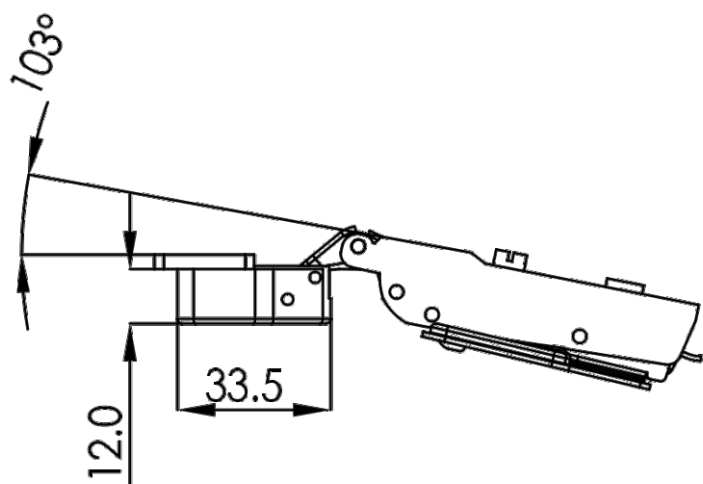

# Петля SENZA Soft полунакладная, арт. 08SZ3338

**SENZA**

- Система **two motion**. Двухходовое открывание фасада
- **Испытания**. Петля прошла испытания в лабораториях завода на 60 000 циклов открывания под нагрузкой.
- **Заглушки технических отверстий**.
- Регулировка положения дверцы по глубине и ширине.
- **Антикоррозийные испытания**. Петли выдержали 48-часовое испытание соевым раствором на прочность в агрессивных средах.
- Система быстрого монтажа **Clip-On**.
- Усиленная планка на 4 отверстия.

## Схема петли

Тип петли: полунакладная  
Тип закрывания: с доводчиком  
Установка: Clip-on  
Регулировка: по ширине и глубине  
Материал: холоднокатаная сталь  
Покрытие: никель  
Угол открывания: 103°  
Расстояние чашки шарнира: 33,5 мм  
Глубина чашки петли: 12 мм  
Упаковка: 100 шт