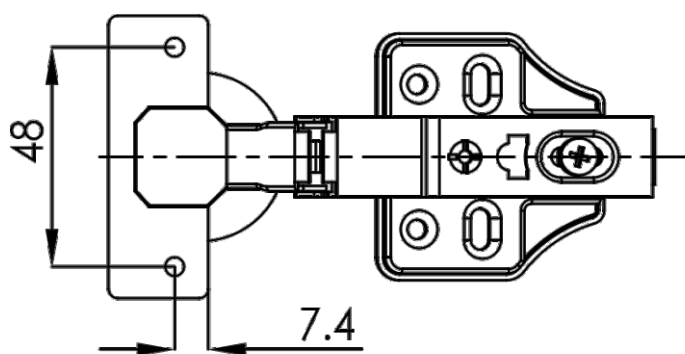

# Петля SENZA Soft полунакладная, арт. 08SZ3338

**SENZA**

- Система **two motion**. Двухходовое открывание фасада
- **Испытания**. Петля прошла испытания в лабораториях завода на 60 000 циклов открывания под нагрузкой.
- **Заглушки технических отверстий**.
- Регулировка положения дверцы по глубине и ширине.
- **Антикоррозийные испытания**. Петли выдержали 48-часовое испытание соевым раствором на прочность в агрессивных средах.
- Система быстрого монтажа **Clip-On**.
- Усиленная планка на 4 отверстия.

## Схема петли

Тип петли: полунакладная  
Тип закрывания: с доводчиком  
Установка: Clip-on  
Регулировка: по ширине и глубине  
Материал: холоднокатаная сталь  
Покрытие: никель  
Угол открывания: 103°  
Расстояние чашки шарнира: 33,5 мм  
Глубина чашки петли: 12 мм  
Упаковка: 100 шт