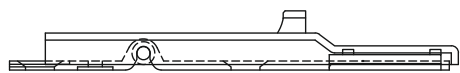

## арт. 08SZ1309

- **3D-регулировка** положения дверцы по глубине, ширине и высоте.
- **Современный дизайн.** Скрытая монтажная планка.
- **Испытания.** Петля прошла испытания в лабораториях завода на 50 000 циклов открывания под нагрузкой.
- **Антикоррозионные испытания.** Петли выдержали 48-часовое испытание соевым раствором на прочность в агрессивных средах.

### Схема петли

Тип петли: накладная  
Тип закрывания: с доводчиком  
Установка: Clip-on  
Регулировка: по высоте, ширине и глубине  
Материал: холоднокатаная сталь  
Покрытие: никель  
Угол открывания: 105°  
Расстояние чашки шарнира: 35 мм  
Глубина чашки петли: 11,5 мм  
Упаковка: 100 шт