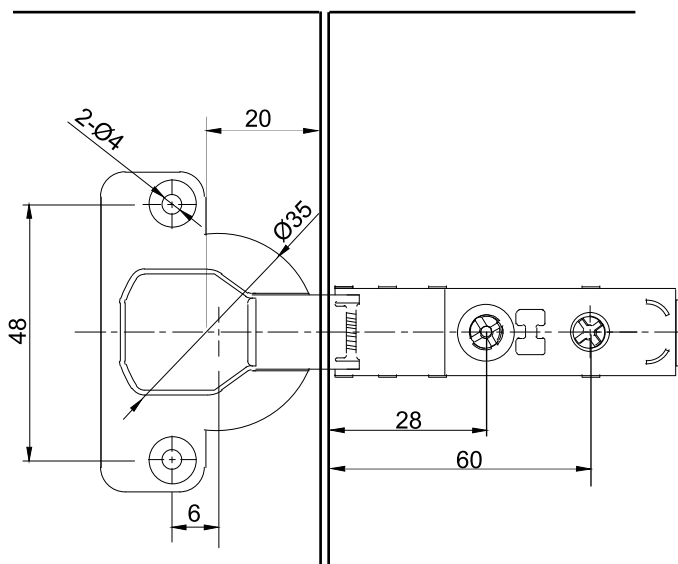

## арт. 08SZ1309

- **3D-регулировка** положения дверцы по глубине, ширине и высоте.
- **Современный дизайн.** Скрытая монтажная планка.
- **Испытания.** Петля прошла испытания в лабораториях завода на 50 000 циклов открывания под нагрузкой.
- **Антикоррозионные испытания.** Петли выдержали 48-часовое испытание соевым раствором на прочность в агрессивных средах.

### Схема петли

Тип петли: накладная  
Тип закрывания: с доводчиком  
Установка: Clip-on  
Регулировка: по высоте, ширине и глубине  
Материал: холоднокатаная сталь  
Покрытие: никель  
Угол открывания: 105°  
Расстояние чашки шарнира: 35 мм  
Глубина чашки петли: 11,5 мм  
Упаковка: 100 шт