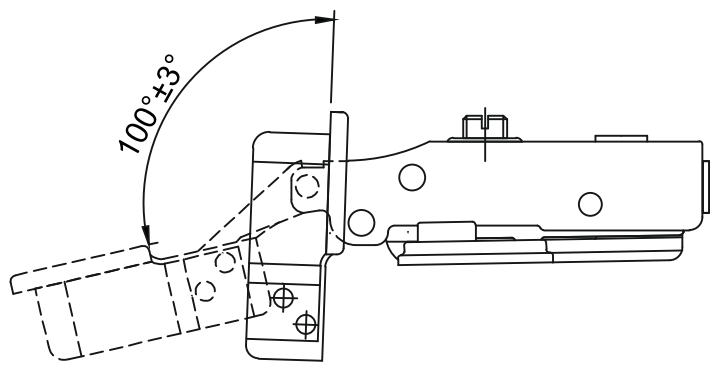

## арт. 08SZ1309

- **3D-регулировка** положения дверцы по глубине, ширине и высоте.
- **Современный дизайн.** Скрытая монтажная планка.
- **Испытания.** Петля прошла испытания в лабораториях завода на 50 000 циклов открывания под нагрузкой.
- **Антикоррозионные испытания.** Петли выдержали 48-часовое испытание соевым раствором на прочность в агрессивных средах.

### Схема петли

Тип петли: накладная  
Тип закрывания: с доводчиком  
Установка: Clip-on  
Регулировка: по высоте, ширине и глубине  
Материал: холоднокатаная сталь  
Покрытие: никель  
Угол открывания: 105°  
Расстояние чашки шарнира: 35 мм  
Глубина чашки петли: 11,5 мм  
Упаковка: 100 шт