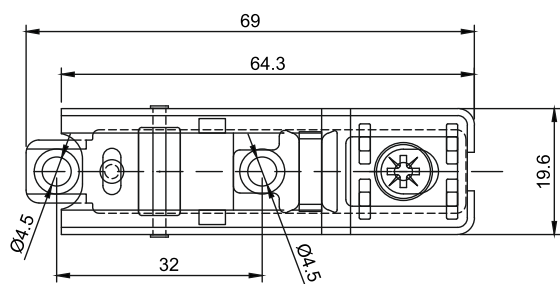

## арт. 08SZ1309

- **3D-регулировка** положения дверцы по глубине, ширине и высоте.
- **Современный дизайн.** Скрытая монтажная планка.
- **Испытания.** Петля прошла испытания в лабораториях завода на 50 000 циклов открывания под нагрузкой.
- **Антикоррозионные испытания.** Петли выдержали 48-часовое испытание соевым раствором на прочность в агрессивных средах.

### Схема петли

Тип петли: накладная  
Тип закрывания: с доводчиком  
Установка: Clip-on  
Регулировка: по высоте, ширине и глубине  
Материал: холоднокатаная сталь  
Покрытие: никель  
Угол открывания: 105°  
Расстояние чашки шарнира: 35 мм  
Глубина чашки петли: 11,5 мм  
Упаковка: 100 шт