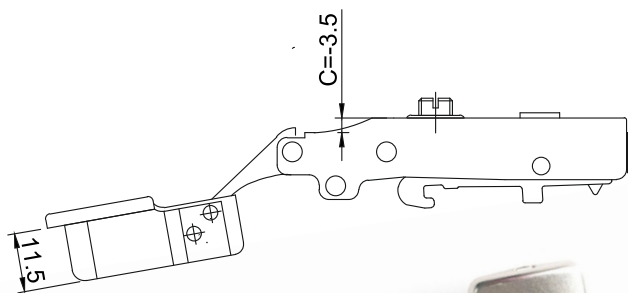

## арт. 08SZ1309

- **3D-регулировка** положения дверцы по глубине, ширине и высоте.
- **Современный дизайн.** Скрытая монтажная планка.
- **Испытания.** Петля прошла испытания в лабораториях завода на 50 000 циклов открывания под нагрузкой.
- **Антикоррозионные испытания.** Петли выдержали 48-часовое испытание соевым раствором на прочность в агрессивных средах.

### Схема петли

Тип петли: накладная  
Тип закрывания: с доводчиком  
Установка: Clip-on  
Регулировка: по высоте, ширине и глубине  
Материал: холоднокатаная сталь  
Покрытие: никель  
Угол открывания: 105°  
Расстояние чашки шарнира: 35 мм  
Глубина чашки петли: 11,5 мм  
Упаковка: 100 шт