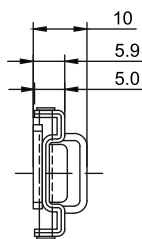

## арт. 08SZ1309

- **3D-регулировка** положения дверцы по глубине, ширине и высоте.
- **Современный дизайн.** Скрытая монтажная планка.
- **Испытания.** Петля прошла испытания в лабораториях завода на 50 000 циклов открывания под нагрузкой.
- **Антикоррозионные испытания.** Петли выдержали 48-часовое испытание соевым раствором на прочность в агрессивных средах.

### Схема петли

Тип петли: накладная  
Тип закрывания: с доводчиком  
Установка: Clip-on  
Регулировка: по высоте, ширине и глубине  
Материал: холоднокатаная сталь  
Покрытие: никель  
Угол открывания: 105°  
Расстояние чашки шарнира: 35 мм  
Глубина чашки петли: 11,5 мм  
Упаковка: 100 шт