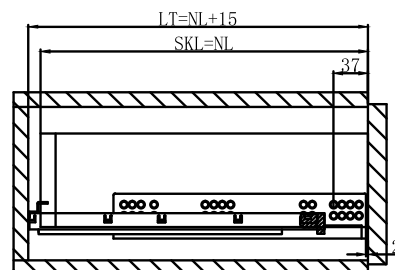

Установочные размеры

Установка для ЛДСП 16 мм

Установка для ЛДСП 19 мм

Схема присадки направляющих

Стандартный ящик

Встраиваемый ящик

LW - внутренняя ширина ящика
 SKW - ширина ящика
 NL - номинальная длина направляющей
 LT - внутренняя глубина ящика
 SKL - длина ящика
 X - толщина панели ящика