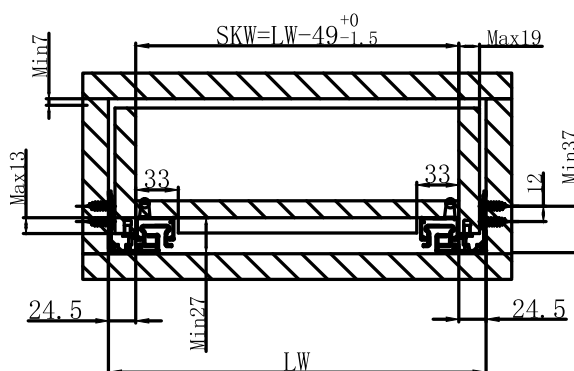

Направляющие скрытого монтажа SENZA Vento с доводчиком

SENZA

- **Soft Close.** Инновационная система плавного закрывания.
- **Испытания.** 70 000 циклов открывания/закрывания под нагрузкой.
- **Высокая нагрузка.** Грузоподъемность ящика 35 кг.
- **3D-регулировка фасада.** В трех плоскостях.
- **Полное выдвижение.** Максимальный доступ.
- **Гарантия.** 5 лет.

Установочные размеры

Установка для ЛДСП 16 мм

Установка для ЛДСП 19 мм

Схема присадки направляющих

Стандартный ящик

Встраиваемый ящик

LW - внутренняя ширина ящика
 SKW - ширина ящика
 NL - номинальная длина направляющей
 LT - внутренняя глубина ящика
 SKL - длина ящика
 X - толщина панели ящика