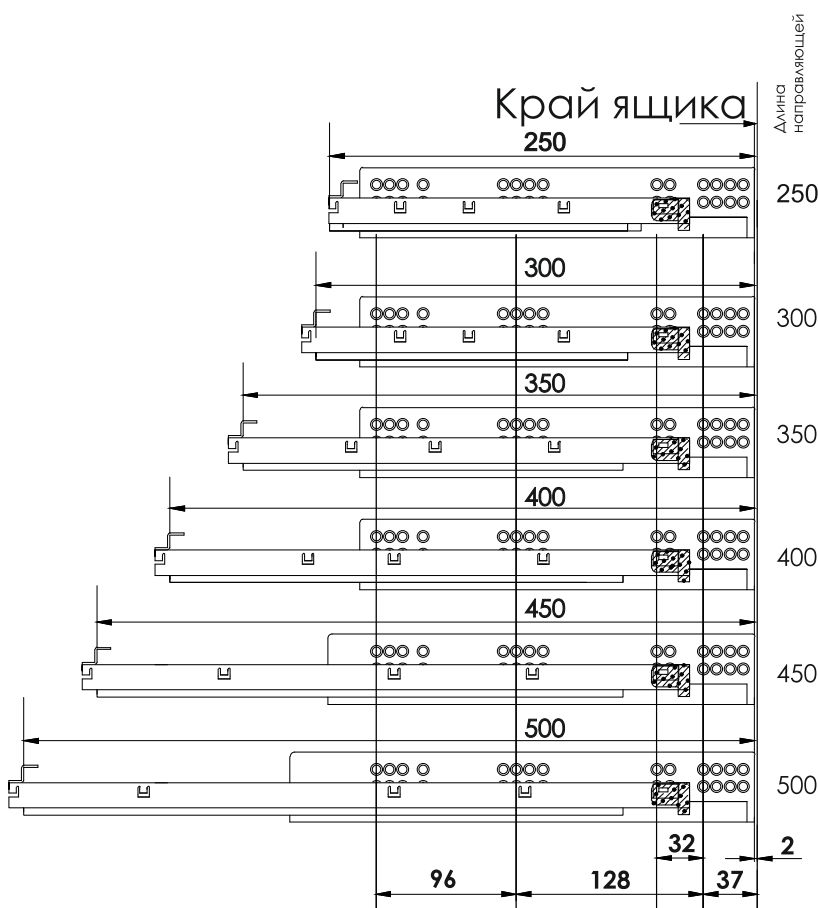

Направляющие скрытого монтажа SENZA Vento с доводчиком

SENZA

- **Soft Close.** Инновационная система плавного закрывания.
- **Испытания.** 70 000 циклов открывания/закрывания под нагрузкой.
- **Высокая нагрузка.** Грузоподъемность ящика 35 кг.
- **3D-регулировка фасада.** В трех плоскостях.
- **Полное выдвижение.** Максимальный доступ.
- **Гарантия.** 5 лет.

Установочные размеры

Установка для ЛДСП 16 мм

Установка для ЛДСП 19 мм

Схема присадки направляющих

Стандартный ящик

Встраиваемый ящик

LW - внутренняя ширина ящика
 SKW - ширина ящика
 NL - номинальная длина направляющей
 LT - внутренняя глубина ящика
 SKL - длина ящика
 X - толщина панели ящика