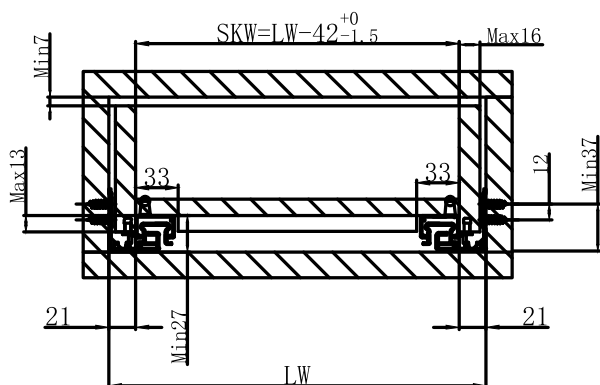

Направляющие скрытого монтажа SENZA Vento с доводчиком

SENZA

- **Soft Close.** Инновационная система плавного закрывания.
- **Испытания.** 70 000 циклов открывания/закрывания под нагрузкой.
- **Высокая нагрузка.** Грузоподъемность ящика 35 кг.
- **3D-регулировка фасада.** В трех плоскостях.
- **Полное выдвижение.** Максимальный доступ.
- **Гарантия.** 5 лет.

Установочные размеры

Установка для ЛДСП 16 мм

Установка для ЛДСП 19 мм

Схема присадки направляющих

Стандартный ящик

Встраиваемый ящик

LW - внутренняя ширина ящика
 SKW - ширина ящика
 NL - номинальная длина направляющей
 LT - внутренняя глубина ящика
 SKL - длина ящика
 X - толщина панели ящика