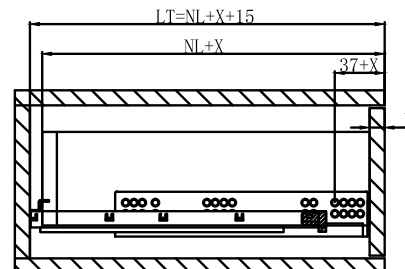

Установочные размеры

Установка для ЛДСП 16 мм

Установка для ЛДСП 19 мм

Схема присадки направляющих

Стандартный ящик

Встраиваемый ящик

LW - внутренняя ширина ящика
 SKW - ширина ящика
 NL - номинальная длина направляющей
 LT - внутренняя глубина ящика
 SKL - длина ящика
 X - толщина панели ящика