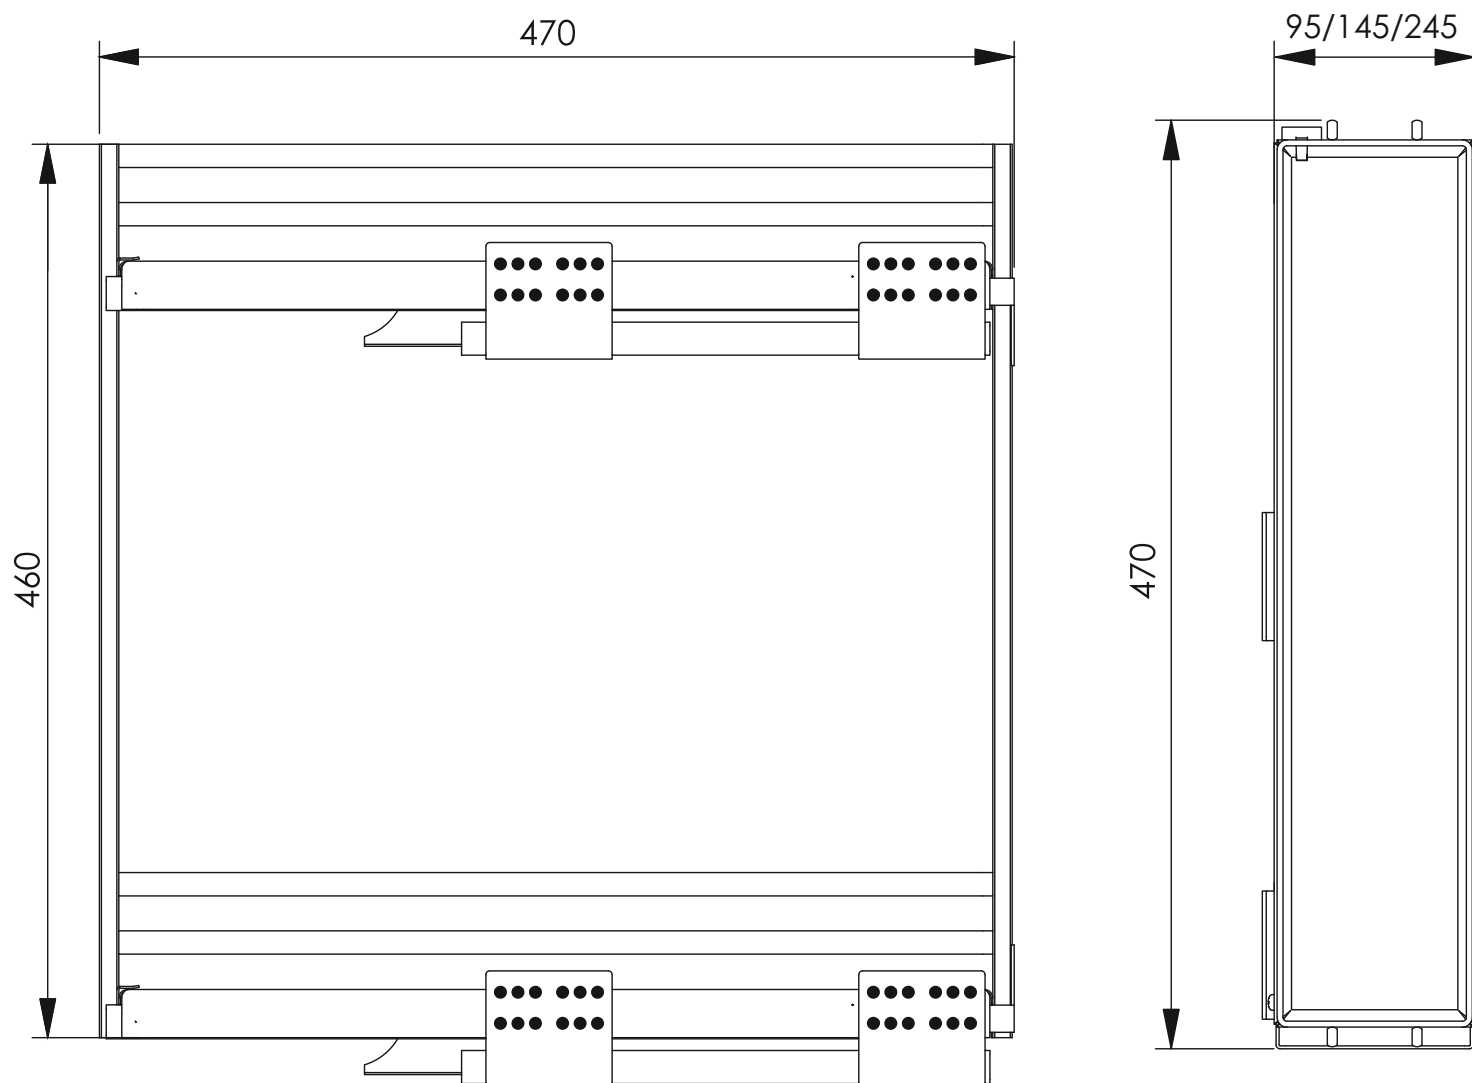

# Бутылочница SENZA Modern в базу 150/200/300 мм

**SENZA**

- **Направляющие** с инновационной системой SOFT CLOSE и SICRONO обеспечивают плавное движение и закрывание.
- **Полное выдвижение.** Максимальный доступ.
- **3D-регулировка фасада.** В трех плоскостях.
- **Испытания.** 70 000 циклов открывания/закрывания под нагрузкой.
- **Надежность:** Ребра жесткости из 10 мм плоского прута.
- **Гарантия.** 5 лет.

## Установочные размеры

### Комплектация:

корзина 2-х ярусная - 1;  
комплект направляющих скрытого  
монтажа с доводчиком - 1;  
крепление к фасаду - 2; крепеж

**База 150**  
размер (ШхДхВ) - 95х470х460 мм

**База 200**  
размер (ШхДхВ) - 145х470х460 мм

**База 300**  
размер (ШхДхВ) - 245х470х460 мм