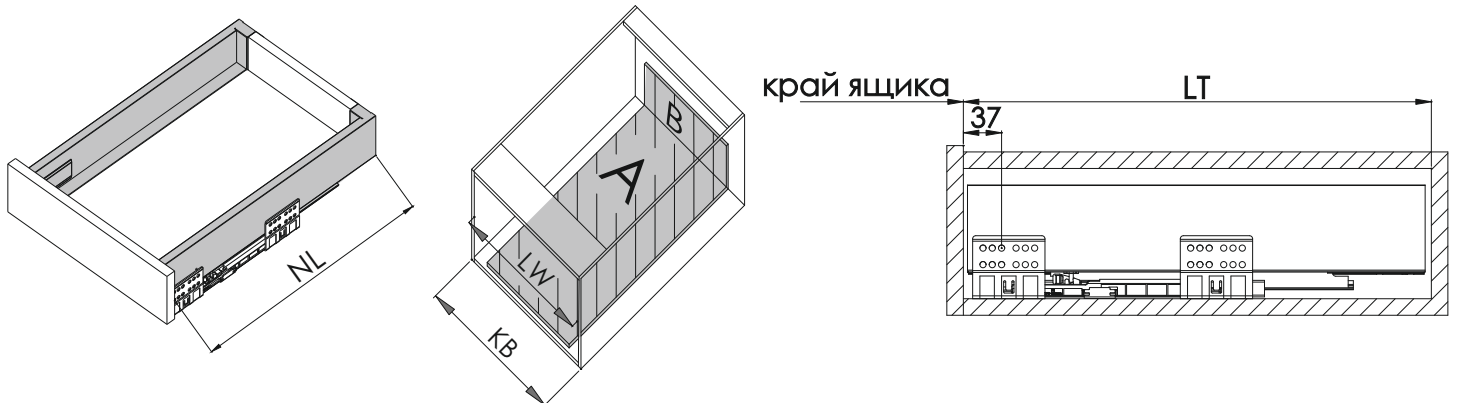

# SENBOX SENZA 84 mm

(цвет: белый/графит)

# SENZA

- **Направляющие.** Инновационные системы Soft Close и Sincrono обеспечивают плавное движение и закрывание.
- **Испытания.** 70 000 циклов открывания/закрывания под нагрузкой.
- **Высокая нагрузка.** Грузоподъемность ящика 35 кг.
- **Регулировка фасада.** По вертикали и горизонтали.
- **Толщина стенок.** Тонкие металлические стенки 14 мм.
- **Полное выдвижение.** Максимальный доступ к полезному пространству.

## Установочные размеры

Минимальная свободная высота для ящика - 117мм

## Размеры задней стенки