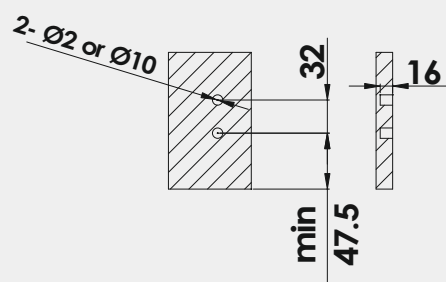

## Установочные размеры

Минимальная свободная высота для ящика - 117мм

## Схема присадки направляющих

## Размеры передней стенки

## Размеры задней стенки