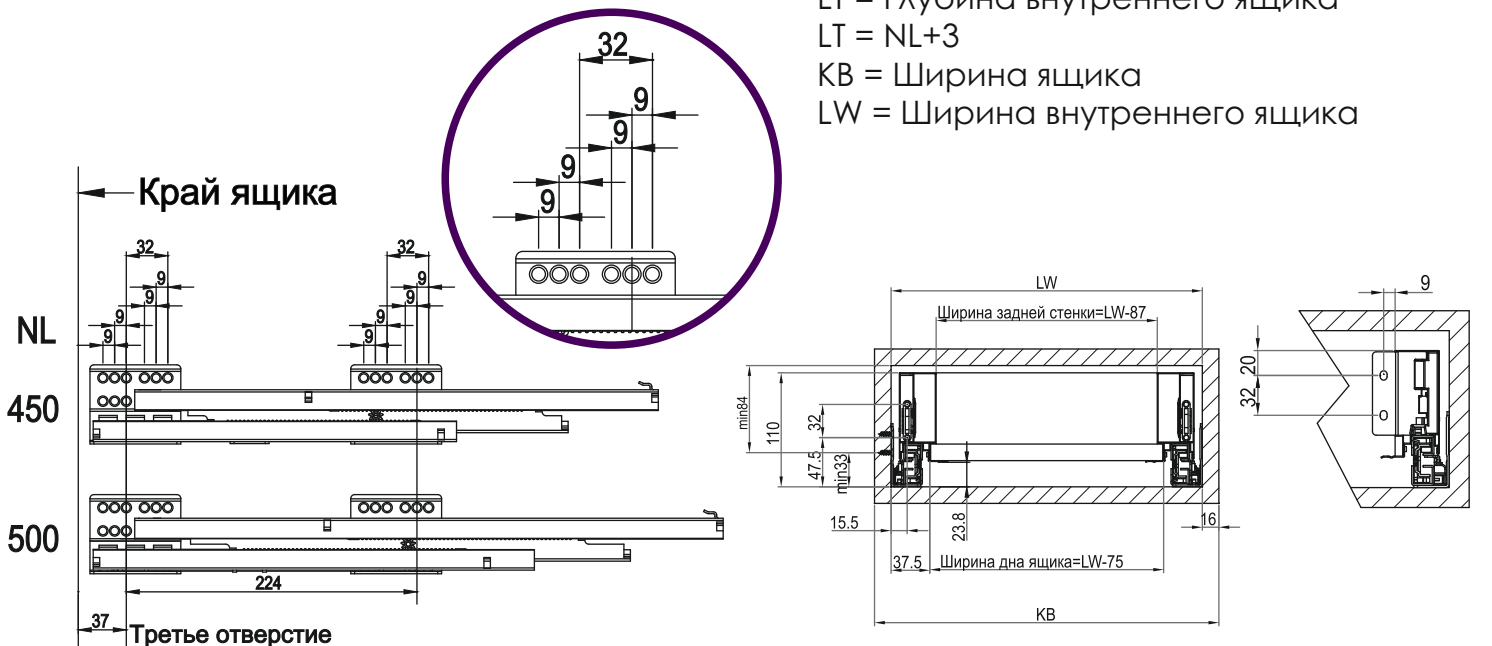

# SENZA

- **Направляющие.** Инновационные системы Soft Close и Sincrono обеспечивают плавное движение и закрывание.
- **Испытания.** 70 000 циклов открывания/закрывания под нагрузкой.
- **Высокая нагрузка.** Грузоподъемность ящика 35 кг.
- **Регулировка фасада.** По вертикали и горизонтали.
- **Толщина стенок.** Тонкие металлические стенки 14 мм.
- **Полное выдвижение.** Максимальный доступ к полезному пространству.

## Установочные размеры

Минимальная свободная высота для ящика - 117мм

## Схема присадки направляющих