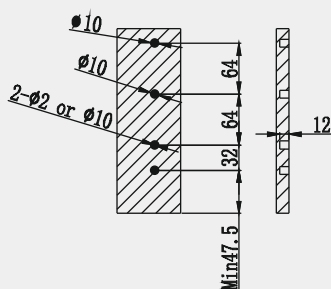

Установочные размеры

Минимальная свободная высота для ящика - 117мм

Схема присадки направляющих

NL= Номинальная длина направляющей
LT = Глубина внутреннего ящика
LT = NL+3
KV = Ширина ящика
LW = Ширина внутреннего ящика

Размеры передней стенки

Размеры задней стенки

Размеры дна ящика