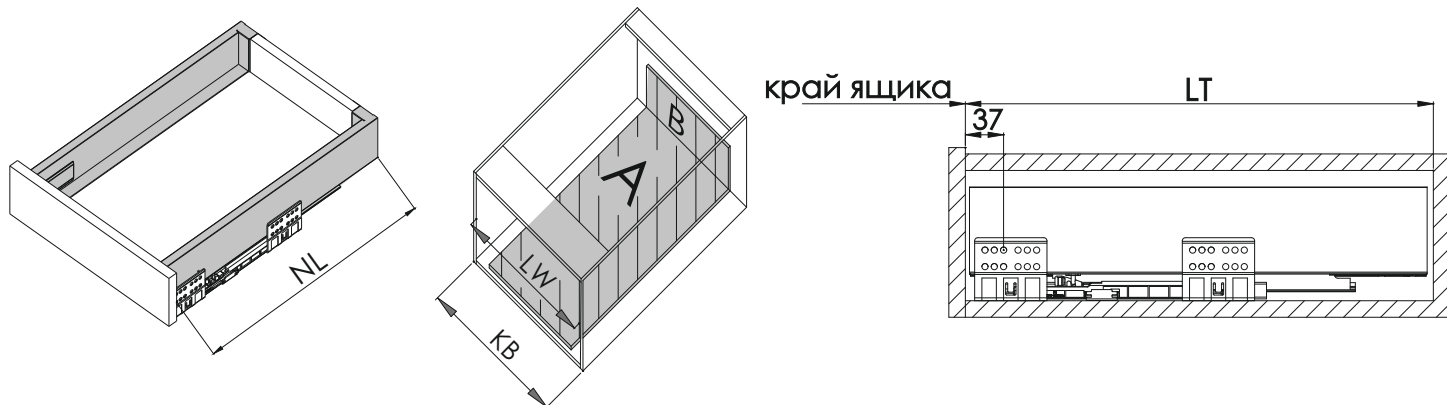

SENBOX SENZA 199 mm

(цвет: белый/графит)

SENZA

- **Направляющие.** Инновационные системы Soft Close и Sincrono обеспечивают плавное движение и закрывание.
- **Испытания.** 70 000 циклов открывания/закрывания под нагрузкой.
- **Высокая нагрузка.** Грузоподъемность ящика 35 кг.
- **Регулировка фасада.** По вертикали и горизонтали.
- **Толщина стенок.** Тонкие металлические стенки 14 мм.
- **Полное выдвижение.** Максимальный доступ к полезному пространству.

Установочные размеры

Минимальная свободная высота для ящика - 117мм

Схема присадки направляющих

NL= Номинальная длина направляющей
LT = Глубина внутреннего ящика
LT = NL+3
KV = Ширина ящика
LW = Ширина внутреннего ящика

Размеры передней стенки

Размеры задней стенки

Размеры дна ящика