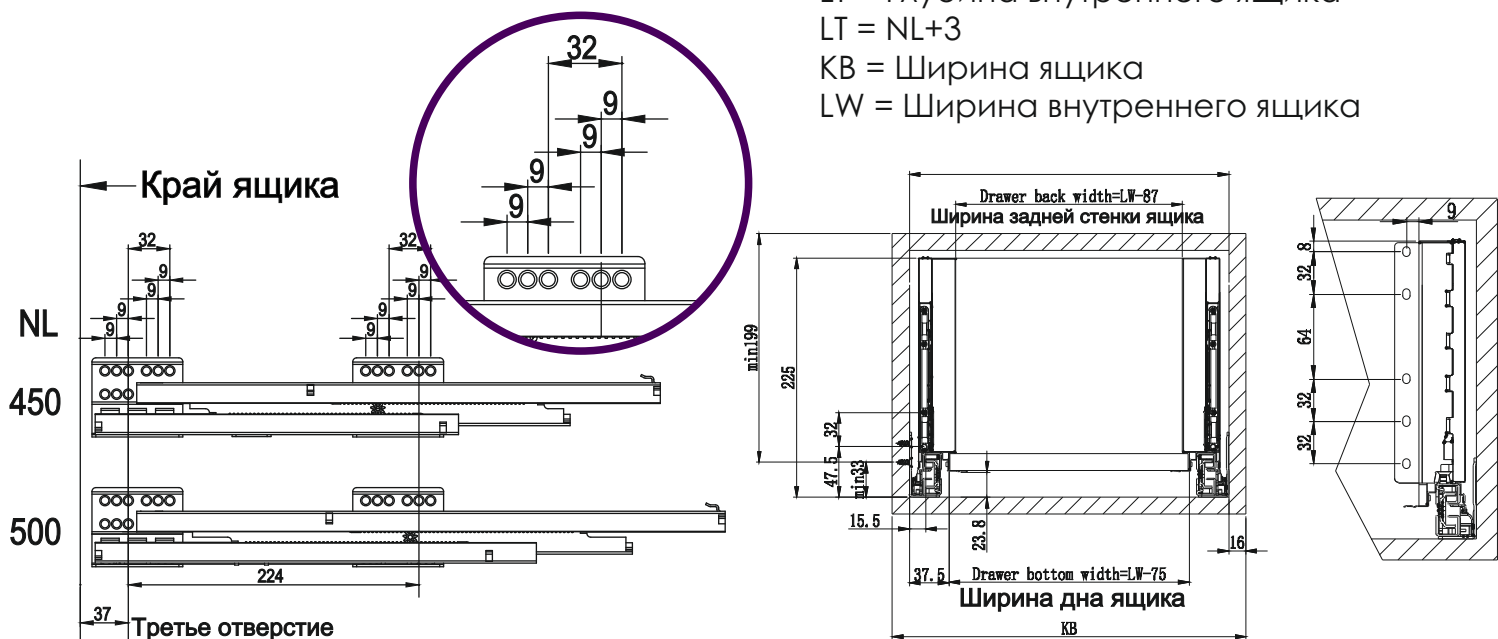

Установочные размеры

Минимальная свободная высота для ящика - 117мм

Схема присадки направляющих

NL= Номинальная длина направляющей
LT = Глубина внутреннего ящика
LT = NL+3
KV = Ширина ящика
LW = Ширина внутреннего ящика

Размеры передней стенки

Размеры задней стенки

Размеры дна ящика