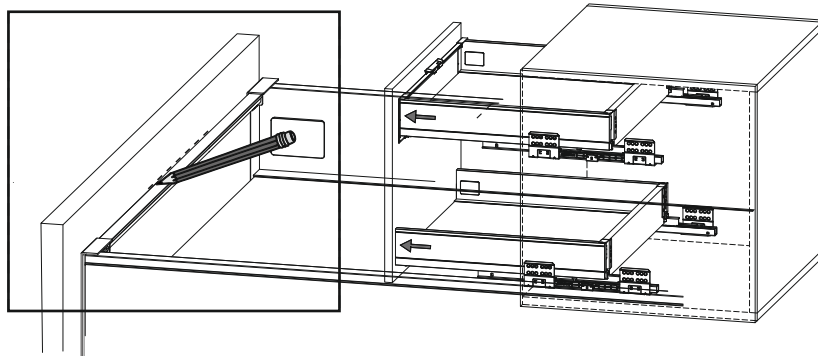

Ручка-поводок для SENBOX SENZA

(цвет: белый/графит)

SENZA

Инструкция по установке

Размеры ручки-поводка

Вставьте пластиковый фиксатор во внутреннюю часть ручки-поводка

Отметьте на фасаде положение внутреннего ящика по его верхнему ребру

Расположите ручку-поводок по центру фасада относительно размеченной линии

Прикрутите ручку-поводок к фасаду при помощи саморезов

Отрегулируйте положение ручки-поводка

Чтобы отсоединить ящик, нажмите на кнопку на ручке-поводке