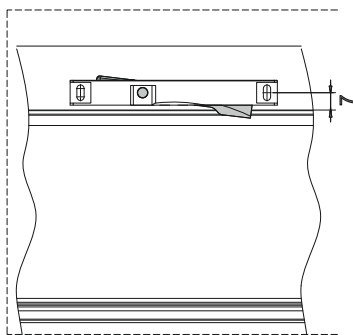

Ручка-поводок для SENBOX SENZA

(цвет: белый/графит)

SENZA

Инструкция по установке

Размеры ручки-поводка

Вставьте пластиковый фиксатор во внутреннюю часть ручки-поводка

Отметьте на фасаде положение внутреннего ящика по его верхнему ребру

Расположите ручку-поводок по центру фасада относительно размеченной линии

Прикрутите ручку-поводок к фасаду при помощи саморезов

Отрегулируйте положение ручки-поводка

Чтобы отсоединить ящик, нажмите на кнопку на ручке-поводке