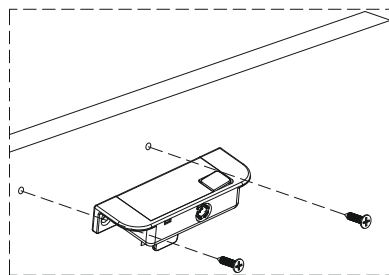

Ручка-поводок для SENBOX SENZA

(цвет: белый/графит)

SENZA

Инструкция по установке

Размеры ручки-поводка

Вставьте пластиковый фиксатор во внутреннюю часть ручки-поводка

Отметьте на фасаде положение внутреннего ящика по его верхнему ребру

Расположите ручку-поводок по центру фасада относительно размеченной линии

Прикрутите ручку-поводок к фасаду при помощи саморезов

Отрегулируйте положение ручки-поводка

Чтобы отсоединить ящик, нажмите на кнопку на ручке-поводке