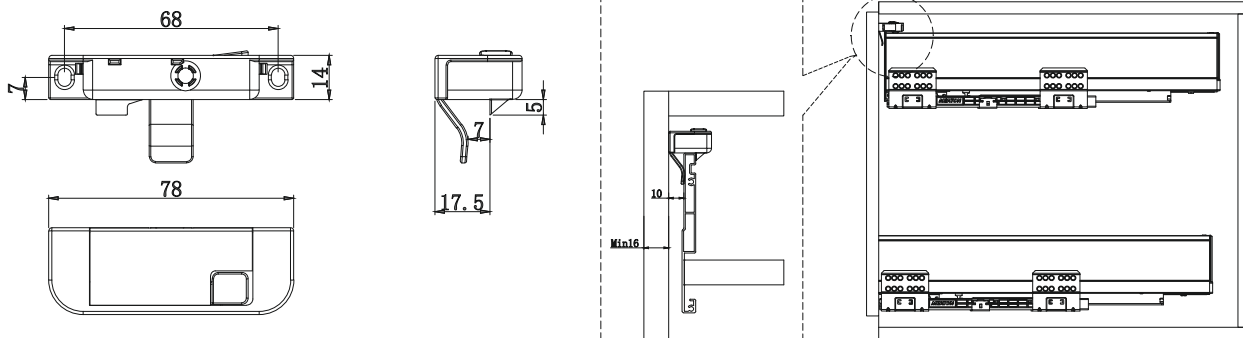

Ручка-поводок для SENBOX SENZA

(цвет: белый/графит)

SENZA

Инструкция по установке

Размеры ручки-поводка

Вставьте пластиковый фиксатор во внутреннюю часть ручки-поводка

Отметьте на фасаде положение внутреннего ящика по его верхнему ребру

Расположите ручку-поводок по центру фасада относительно размеченной линии

Прикрутите ручку-поводок к фасаду при помощи саморезов

Отрегулируйте положение ручки-поводка

Чтобы отсоединить ящик, нажмите на кнопку на ручке-поводке