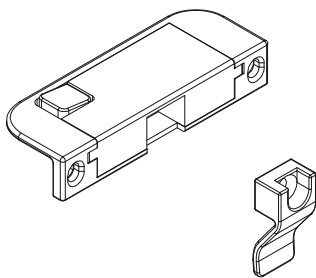

Ручка-поводок для SENBOX SENZA

(цвет: белый/графит)

SENZA

Инструкция по установке

Размеры ручки-поводка

Вставьте пластиковый фиксатор во внутреннюю часть ручки-поводка

Отметьте на фасаде положение внутреннего ящика по его верхнему ребру

Расположите ручку-поводок по центру фасада относительно размеченной линии

Прикрутите ручку-поводок к фасаду при помощи саморезов

Отрегулируйте положение ручки-поводка

Чтобы отсоединить ящик, нажмите на кнопку на ручке-поводке