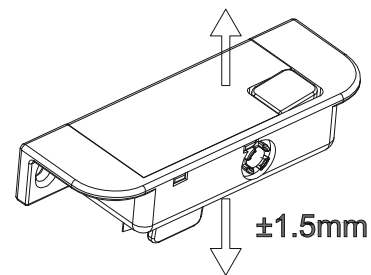

Ручка-поводок для SENBOX SENZA

(цвет: белый/графит)

SENZA

Инструкция по установке

Размеры ручки-поводка

Вставьте пластиковый фиксатор во внутреннюю часть ручки-поводка

Отметьте на фасаде положение внутреннего ящика по его верхнему ребру

Расположите ручку-поводок по центру фасада относительно размеченной линии

Прикрутите ручку-поводок к фасаду при помощи саморезов

Отрегулируйте положение ручки-поводка

Чтобы отсоединить ящик, нажмите на кнопку на ручке-поводке