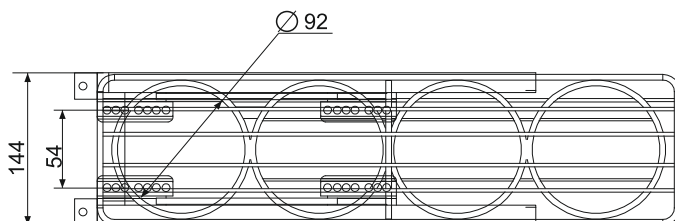

Инструкция по установке бутылочница SENZA Bottom

Комплектация

A	Кол-во: 1 шт	B	Кол-во: 1 шт	C	Кол-во: 2 шт	D	Кол-во: 1 шт	E	Кол-во: 2 шт
F	Кол-во: 2 шт	G	Кол-во: 2 шт	H	Кол-во: 2 шт	I	Кол-во: 2 шт	K1: M4x16 Кол-во: 10 шт	
						J	Кол-во: 4 шт	K2: M3x12 Кол-во: 4 шт	

Установочные размеры

База 150 мм

База 200 мм

$L1 = L/2 - 59$

$L2 = \text{Толщина панели/фасада} + 91$