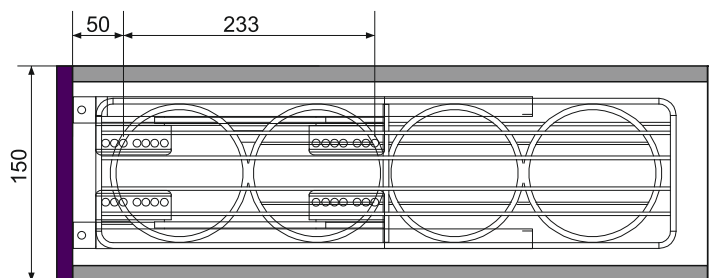

Инструкция по установке бутылочница SENZA Bottom

Комплектация

A	Кол-во: 1 шт	B	Кол-во: 1 шт	C	Кол-во: 2 шт	D	Кол-во: 1 шт	E	Кол-во: 2 шт
F	Кол-во: 2 шт	G	Кол-во: 2 шт	H	Кол-во: 2 шт	I	Кол-во: 2 шт	K1: M4x16 Кол-во: 10 шт	
						J	Кол-во: 4 шт	K2: M3x12 Кол-во: 4 шт	

Установочные размеры

База 150 мм

База 200 мм

$L1 = L/2 - 59$

$L2 = \text{Толщина панели/фасада} + 91$