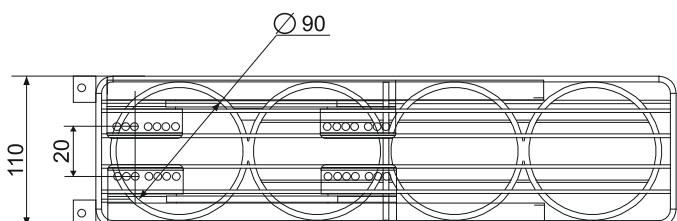

Инструкция по установке бутылочница SENZA Bottom

Комплектация

A	Кол-во: 1 шт	B	Кол-во: 1 шт	C	Кол-во: 2 шт	D	Кол-во: 1 шт	E	Кол-во: 2 шт
F	Кол-во: 2 шт	G	Кол-во: 2 шт	H	Кол-во: 2 шт	I	Кол-во: 2 шт	K1: M4x16 Кол-во: 10 шт	
						J	Кол-во: 4 шт	K2: M3x12 Кол-во: 4 шт	

Установочные размеры

База 150 мм

База 200 мм

$L1 = L/2 - 59$

$L2 = \text{Толщина панели/фасада} + 91$