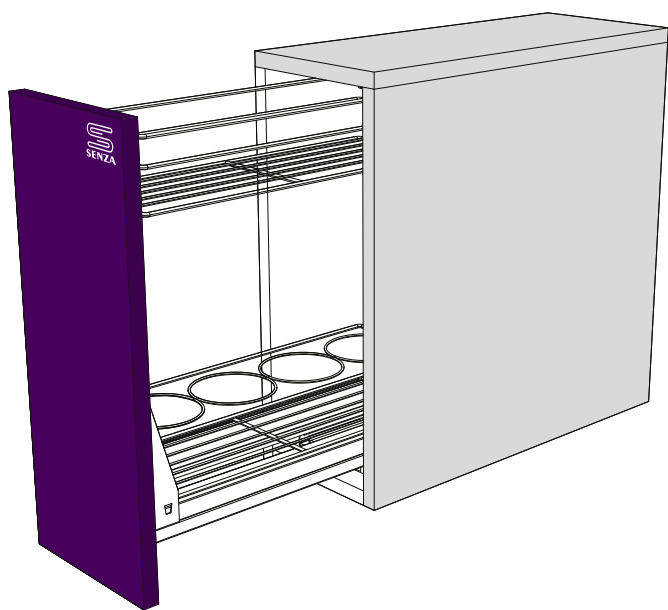

Инструкция по установке бутылочница SENZA Bottom

Комплектация

A	Кол-во: 1 шт	B	Кол-во: 1 шт	C	Кол-во: 2 шт	D	Кол-во: 1 шт	E	Кол-во: 2 шт
F	Кол-во: 2 шт	G	Кол-во: 2 шт	H	Кол-во: 2 шт	I	Кол-во: 2 шт	K1: M4x16 Кол-во: 10 шт	
						J	Кол-во: 4 шт	K2: M3x12 Кол-во: 4 шт	

Установочные размеры

База 150 мм

База 200 мм

$L1 = L/2 - 59$

$L2 = \text{Толщина панели/фасада} + 91$