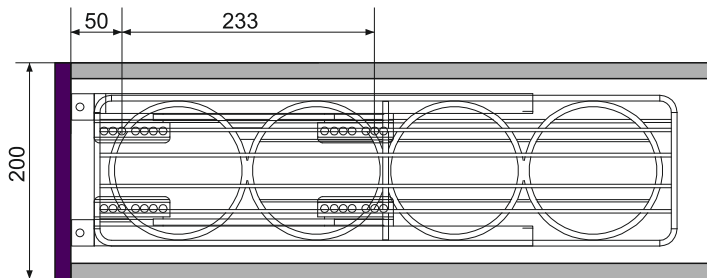

Инструкция по установке бутылочница SENZA Bottom

Комплектация

A	Кол-во: 1 шт	B	Кол-во: 1 шт	C	Кол-во: 2 шт	D	Кол-во: 1 шт	E	Кол-во: 2 шт
F	Кол-во: 2 шт	G	Кол-во: 2 шт	H	Кол-во: 2 шт	I	Кол-во: 2 шт	K1: M4x16 Кол-во: 10 шт	
						J	Кол-во: 4 шт	K2: M3x12 Кол-во: 4 шт	

Установочные размеры

База 150 мм

База 200 мм

$L1 = L/2 - 59$

$L2 = \text{Толщина панели/фасада} + 91$