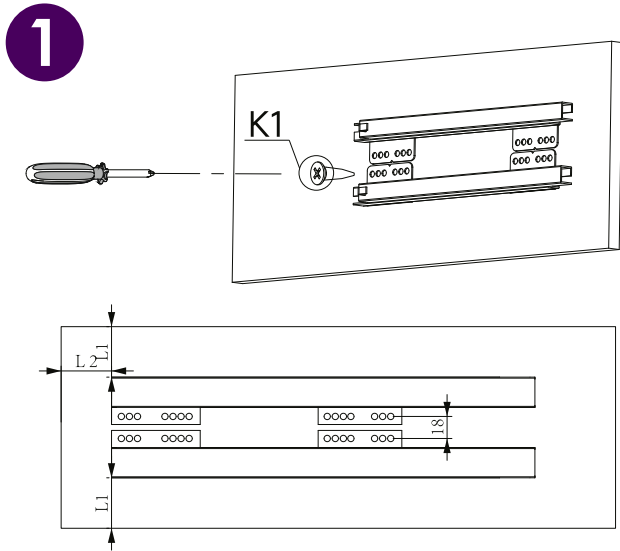

Инструкция по установке бутылочница SENZA Bottom

Комплектация

A	Кол-во: 1 шт	B	Кол-во: 1 шт	C	Кол-во: 2 шт	D	Кол-во: 1 шт	E	Кол-во: 2 шт
F	Кол-во: 2 шт	G	Кол-во: 2 шт	H	Кол-во: 2 шт	I	Кол-во: 2 шт	K1: M4x16 Кол-во: 10 шт	
						J	Кол-во: 4 шт	K2: M3x12 Кол-во: 4 шт	

Установочные размеры

База 150 мм

База 200 мм

$L1 = L/2 - 59$

$L2 = \text{Толщина панели/фасада} + 91$