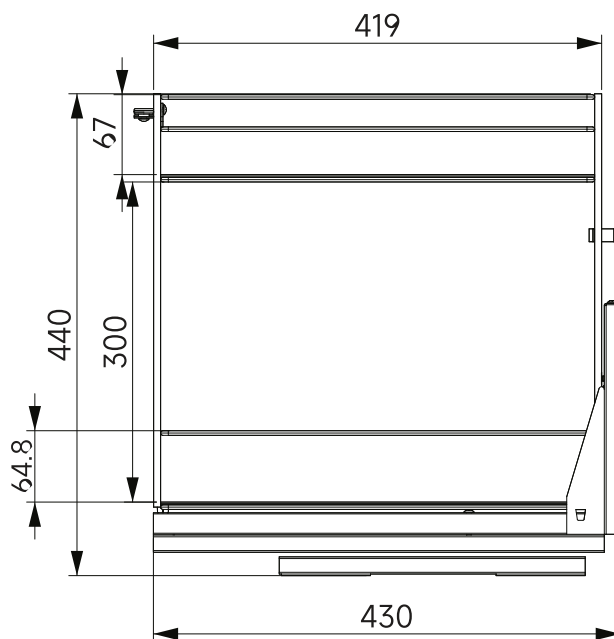

Инструкция по установке бутылочница SENZA Bottom

Комплектация

A	Кол-во: 1 шт	B	Кол-во: 1 шт	C	Кол-во: 2 шт	D	Кол-во: 1 шт	E	Кол-во: 2 шт
F	Кол-во: 2 шт	G	Кол-во: 2 шт	H	Кол-во: 2 шт	I	Кол-во: 2 шт	K1: M4x16 Кол-во: 10 шт	
						J	Кол-во: 4 шт	K2: M3x12 Кол-во: 4 шт	

Установочные размеры

База 150 мм

База 200 мм

$L1 = L/2 - 59$

$L2 = \text{Толщина панели/фасада} + 91$